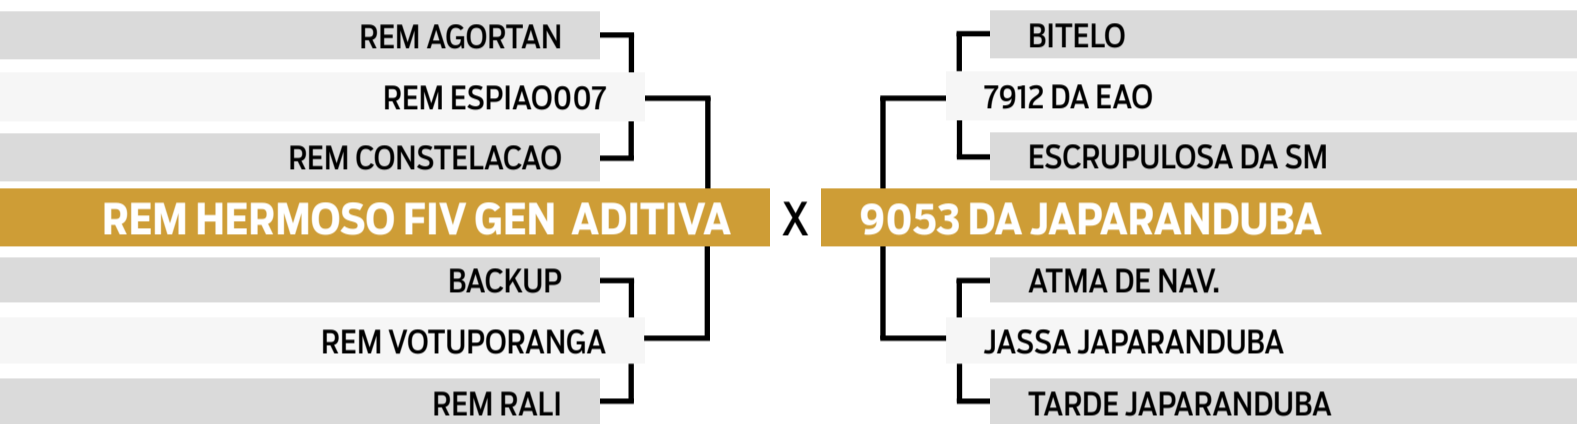

JAPARANDUBA GANAR

INDIVIDUAL

50

11434 JAPARANDUBA GANAR

SEXO: MACHO • REG: JAPA 11434 • RAÇA: NELORE PO • NASC.: 11/09/2022
PESO: 763 KG • PE: 42 CM

	iABCZ	PD-ED	PA-ED	PS-ED	PM-EM	TMD	STAY	PE-365	PE-450	AOL	ACAB	MARM
INDICE	7.32	4.57	11.46	17.32	-0.30	1.49	25.69	0.770	1.431	1.766	4.036	1.58
DECA	3	3	1	1	7	5	9	1	1	2	1	1

	MGTe	MP210	DPA	DP450	MP120	MTP210	DSTAY	DPE-365	DPE-450	DAOL	DACAB	MARM
INDICE	18.54	0.20	29.48	22.48	0.27	4.53	72.64	1.18	1.42	2.48	1.17	0.09
TOP%	14%	69%	84%	6%	63%	29%	27%	6%	5%	11%	0.5%	8%