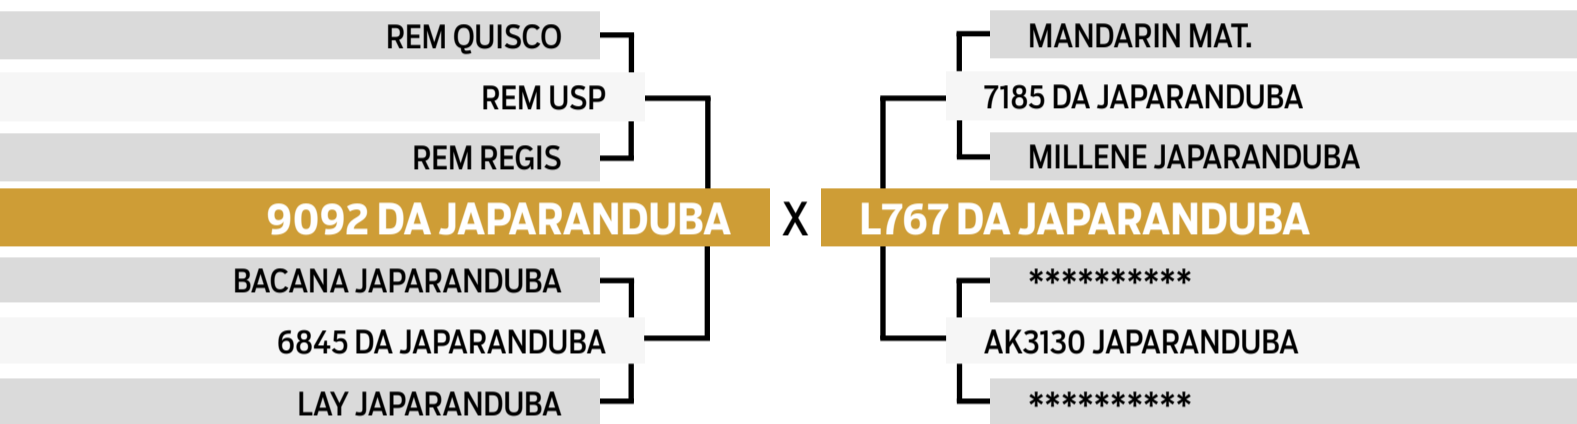

JAPARANDUBA GANAR

INDIVIDUAL

30

11730 JAPARANDUBA GANAR

SEXO: MACHO • REG: JAPA 11730 • RAÇA: NELORE PO • NASC.: 25/11/2022
PESO: 770 KG • PE: 37 CM

	iABCZ	PD-ED	PA-ED	PS-ED	PM-EM	TMD	STAY	PE-365	PE-450	AOL	ACAB	MARM
DECA	11.64	5.96	13.15	12.49	2.14	5.30	33.36	0.320	0.521	1.684	-0.141	0.17
INDICE	2	2	1	1	2	1	3	3	3	2	6	5

	MGTe	MP210	DPA	DP450	MP120	MTP210	DSTAY	DPE-365	DPE-450	DAOL	DACAB	MARM
TOP%	13.64	1.37	19.15	10.77	1.10	3.99	71.83	0.35	0.44	3.61	0.29	0.01
INDICE	28%	43%	58%	29%	38%	33%	29%	30%	29%	4%	12%	29%