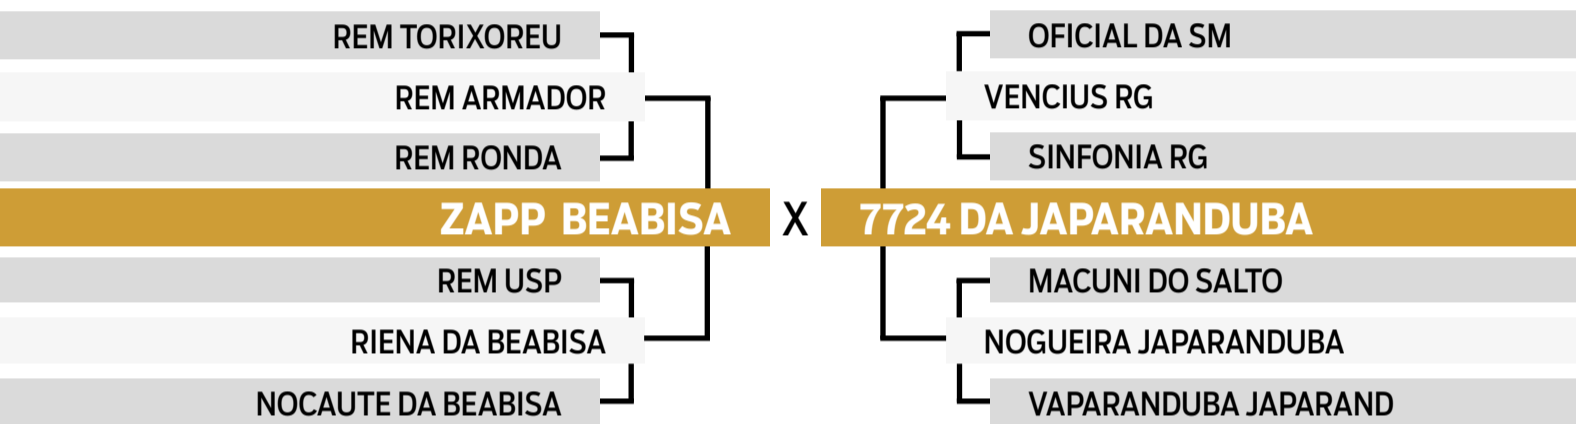

JAPARANDUBA GANAR

INDIVIDUAL

47

JAPA 11711 JAPARANDUBA GANAR

SEXO: MACHO • REG: JAPA 11711 • RAÇA: NELORE PO • NASC.: 12/11/2022
PESO: 696 KG • PE: 37 CM

	iABCZ	PD-ED	PA-ED	PS-ED	PM-EM	TMD	STAY	PE-365	PE-450	AOL	ACAB	MARM
DECA	10.49	5.96	8.75	10.56	2.15	5.56	32.27	0.897	1.085	-0.021	1.222	-0.50
INDICE	2	2	2	2	2	1	4	1	1	6	2	7

	MGT_e	MP210	DPA	DP450	MP120	MTP210	DSTAY	DPE-365	DPE-450	DAOL	DACAB	MARM
TOP%	17.38	3.31	25.90	16.67	2.45	7.57	77.52	1.03	1.02	-0.39	0.49	-0.10
INDICE	17%	14%	77%	14%	13%	11%	18%	8%	12%	82%	6%	83%