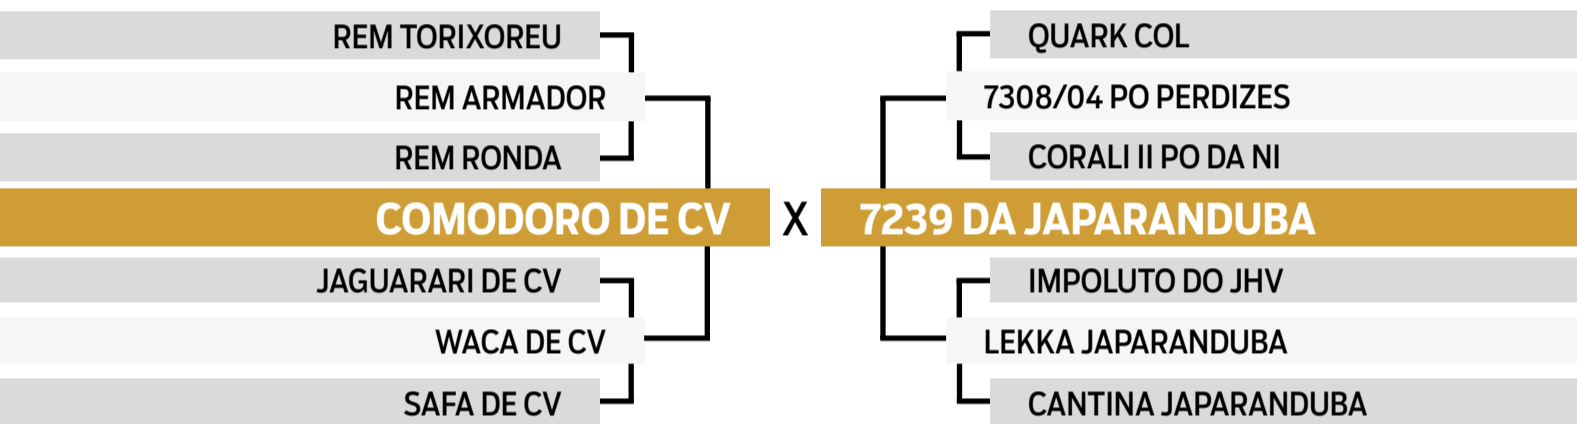

JAPARANDUBA GANAR

BATERIA 8

81

11340 JAPARANDUBA GANAR

SEXO: MACHO • REG: JAPA 11340 • RAÇA: NELORE MOCHO PO • NASC.: 03/06/2022
PESO: 716 KG • PE: 38 CM

	iABCZ	PD-ED	PA-ED	PS-ED	PM-EM	TMD	STAY	PE-365	PE-450	AOL	ACAB	MARM
INDICE	9.03	5.65	10.39	13.23	2.16	5.35	28.54	0.601	0.774	2.511	1.172	1.18
DECA	3	2	1	1	2	1	8	2	2	1	2	1