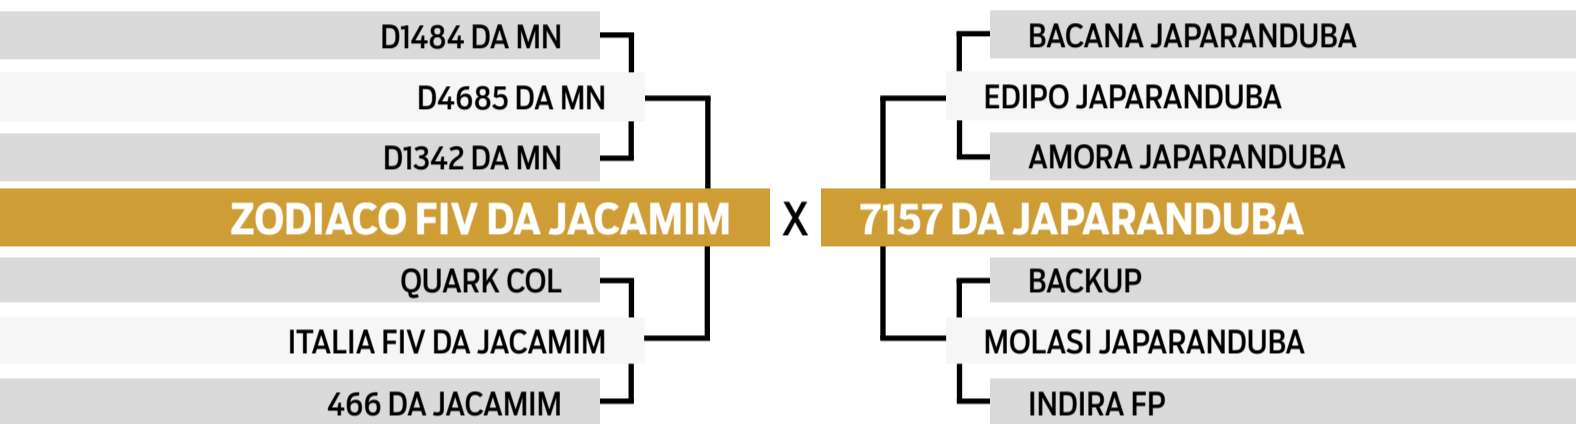

JAPARANDUBA GANAR

BATERIA 2

58

11816 FIV JAPARANDUBA GANAR

SEXO: MACHO • REG: JAPA 11816 • RAÇA: NELORE PO • NASC.: 13/10/2022
PESO: 650 KG • PE: 35 CM

	iABCZ	PD-ED	PA-ED	PS-ED	PM-EM	TMD	STAY	PE-365	PE-450	AOL	ACAB	MARM
INDICE	20.27	7.25	12.11	15.88	1.60	5.48	40.14	0.177	0.348	2.482	1.954	1.13
DECA	1	1	1	1	2	1	1	5	4	1	1	1

	MGTe	MP210	DPA	DP450	MP120	MTP210	DSTAY	DPE-365	DPE-450	DAOL	DACAB	MARM
INDICE	16.77	2.47	25.04	8.94	1.92	5.71	87.76	0.19	0.11	1.81	0.28	0.01
TOP%	19%	24%	74%	36%	21%	20%	4%	40%	47%	17%	12%	29%