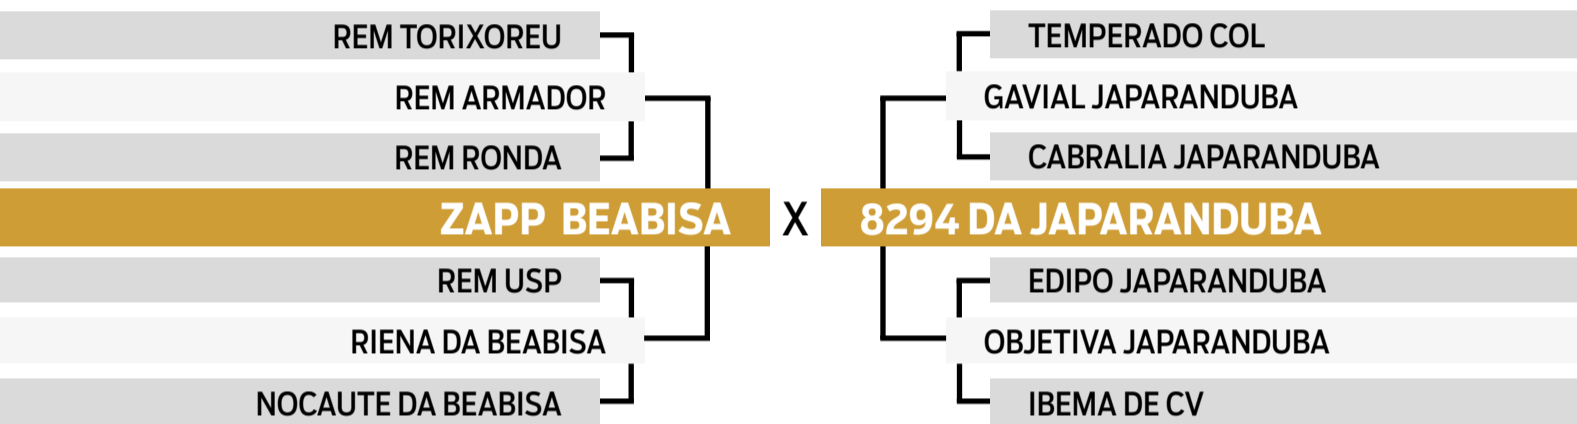

JAPARANDUBA GANAR

INDIVIDUAL

37

11407 JAPARANDUBA GANAR

SEXO: MACHO • REG: JAPA 11407 • RAÇA: NELORE MOCHO PO • NASC.: 06/09/2022
PESO: 693 KG • PE: 37 CM

	iABCZ	PD-ED	PA-ED	PS-ED	PM-EM	TMD	STAY	PE-365	PE-450	AOL	ACAB	MARM
DECA	8.45	4.24	5.89	9.14	1.99	4.30	30.95	0.537	1.293	0.706	1.421	0.44
INDICE	3	3	3	2	2	2	5	2	1	4	1	3

	MGTe	MP210	DPA	DP450	MP120	MTP210	DSTAY	DPE-365	DPE-450	DAOL	DACAB	MARM
TOP%	16.02	3.47	19.70	11.21	2.56	6.89	74.00	1.01	1.13	1.05	0.66	-0.03
INDICE	21%	12%	59%	28%	12%	14%	24%	9%	10%	28%	3%	50%