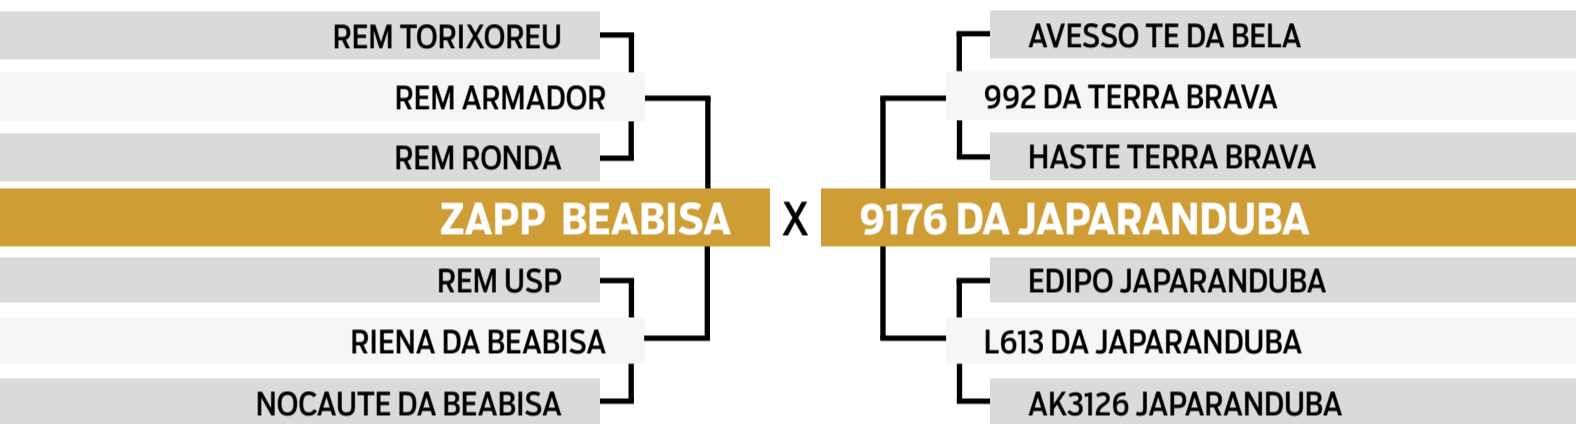

JAPARANDUBA GANAR

INDIVIDUAL

32

11431 JAPARANDUBA GANAR

SEXO: MACHO • REG: JAPA 11431 • RAÇA: NELORE MOCHO PO • NASC.: 10/09/2022
PESO: 678 KG • PE: 37 CM

	iABCZ	PD-ED	PA-ED	PS-ED	PM-EM	TMD	STAY	PE-365	PE-450	AOL	ACAB	MARM
INDICE	14.36	4.79	7.31	10.57	1.81	4.49	35.16	1.079	1.554	1.260	1.806	0.20
DECA	1	2	2	2	2	2	2	1	1	3	1	4

	MGTe	MP210	DPA	DP450	MP120	MTP210	DSTAY	DPE-365	DPE-450	DAOL	DACAB	MARM
INDICE	17.65	4.57	14.98	12.48	3.38	8.21	77.09	1.28	1.54	1.73	0.69	-0.03
TOP%	16%	6%	45%	24%	6%	9%	19%	5%	4%	18%	3%	50%