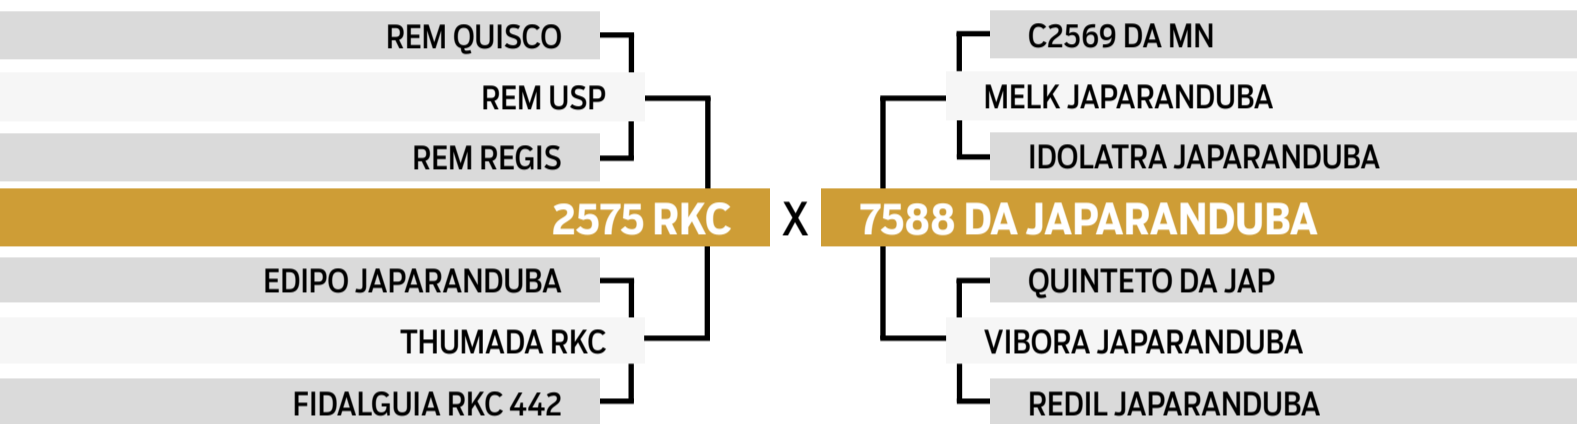

JAPARANDUBA GANAR

INDIVIDUAL

48

11324 JAPARANDUBA GANAR

SEXO: MACHO • REG: JAPA 11324 • RAÇA: NELORE PO • NASC.: 29/05/2022
PESO: 699 KG • PE: 41 CM

	iABCZ	PD-ED	PA-ED	PS-ED	PM-EM	TMD	STAY	PE-365	PE-450	AOL	ACAB	MARM
DECA	9.73	2.58	6.40	5.57	2.97	5.01	34.73	0.233	0.886	0.142	-0.161	0.05
INDICE	2	4	3	4	1	2	2	4	2	6	6	5

	MGTe	MP210	DPA	DP450	MP120	MTP210	DSTAY	DPE-365	DPE-450	DAOL	DACAB	MARM
TOP%	12.77	1.77	18.83	10.77	1.45	4.34	73.23	0.22	0.41	1.08	0.30	-0.04
INDICE	31%	35%	57%	29%	30%	30%	26%	38%	30%	27%	11%	56%