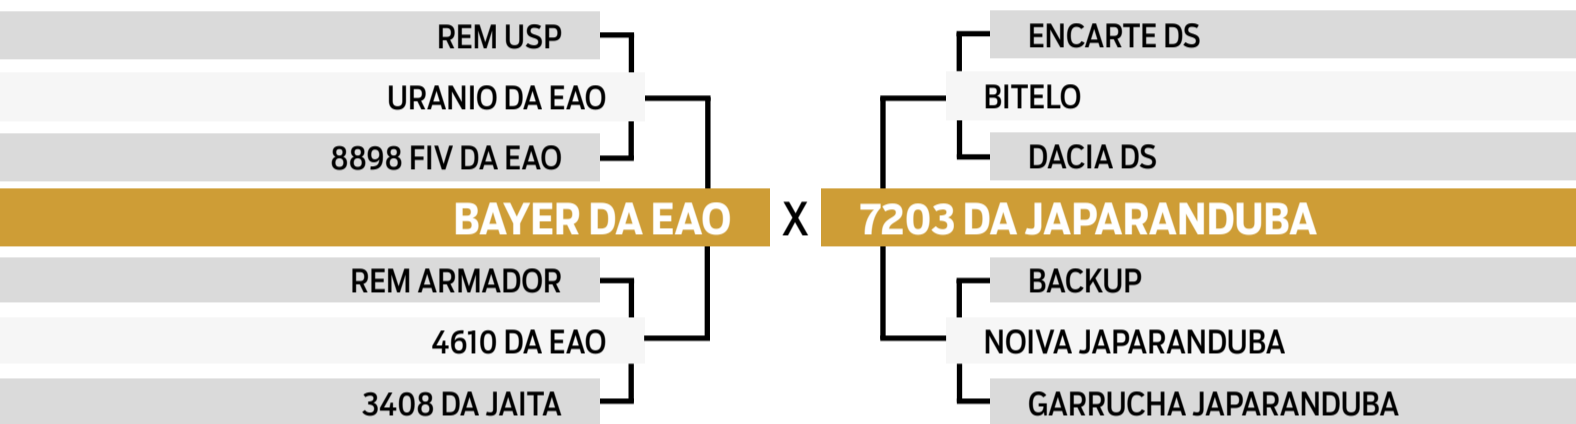

JAPARANDUBA GANAR

BATERIA 1

54

11807 FIV JAPARANDUBA GANAR

SEXO: MACHO • REG: JAPA 11807 • RAÇA: NELORE PO • NASC.: 07/10/2022
PESO: 627 KG • PE: 39 CM

	iABCZ	PD-ED	PA-ED	PS-ED	PM-EM	TMD	STAY	PE-365	PE-450	AOL	ACAB	MARM
DECA	9.44	2.98	6.02	10.03	2.29	5.09	33.35	0.590	1.048	-0.317	-0.489	0.31
	2	4	3	2	1	2	3	2	1	7	7	4

	MGTe	MP210	DPA	DP450	MP120	MTP210	DSTAY	DPE-365	DPE-450	DAOL	DACAB	MARM
TOP%	17.67	2.84	30.23	17.72	2.29	7.43	77.34	1.02	1.06	-0.35	0.07	-0.02
	16%	19%	86%	12%	15%	12%	18%	8%	11%	81%	31%	44%