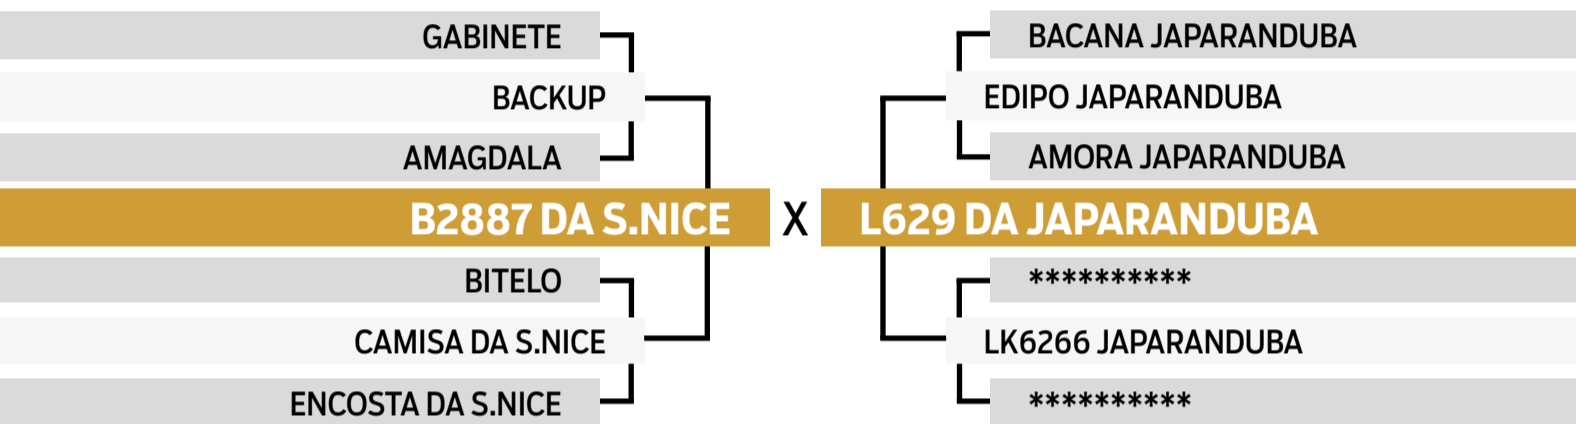

JAPARANDUBA GANAR

INDIVIDUAL

35

11273 JAPARANDUBA GANAR

SEXO: MACHO • REG: JAPA 11273 • RAÇA: NELORE MOCHO PO • NASC.: 22/04/2022
PESO: 775 KG • PE: 38 CM

	iABCZ	PD-ED	PA-ED	PS-ED	PM-EM	TMD	STAY	PE-365	PE-450	AOL	ACAB	MARM
DECA	9.68	2.93	4.04	8.06	-0.04	1.44	34.90	0.174	0.147	2.200	1.711	0.81
	2	4	4	3	6	5	2	5	5	1	1	2

	MGTe	MP210	DPA	DP450	MP120	MTP210	DSTAY	DPE-365	DPE-450	DAOL	DACAB	MARM
TOP%	9.39	0.40	14.32	6.46	0.27	2.14	70.74	0.31	0.21	1.87	0.22	-0.01
	45%	65%	43%	46%	63%	51%	31%	33%	41%	16%	15%	37%