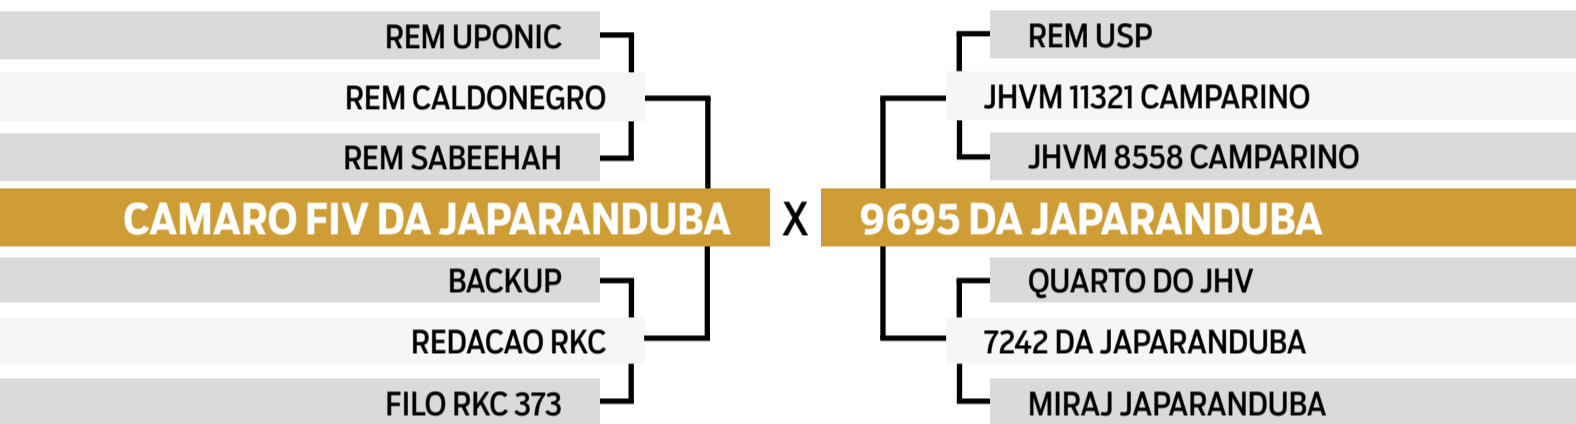

JAPARANDUBA GANAR

MEGA 1

90

11454 JAPARANDUBA GANAR

SEXO: MACHO • REG: JAPA 11454 • RAÇA: NELORE MOCHO PO • NASC.: 23/09/2022
PESO: 558 KG • PE: 35 CM

	iABCZ	PD-ED	PA-ED	PS-ED	PM-EM	TMD	STAY	PE-365	PE-450	AOL	ACAB	MARM
DECA	16.45	5.73	7.30	11.78	0.70	3.91	40.11	0.211	0.576	1.455	1.713	1.47
INDICE	1	2	2	2	4	2	1	4	3	2	1	1

	MGTe	MP210	DPA	DP450	MP120	MTP210	DSTAY	DPE-365	DPE-450	DAOL	DACAB	MARM
TOP%	15.08	0.30	24.52	17.86	0.24	4.19	75.84	0.21	0.24	0.30	0.56	0.08
INDICE	24%	67%	73%	12%	64%	32%	21%	39%	39%	46%	4%	10%