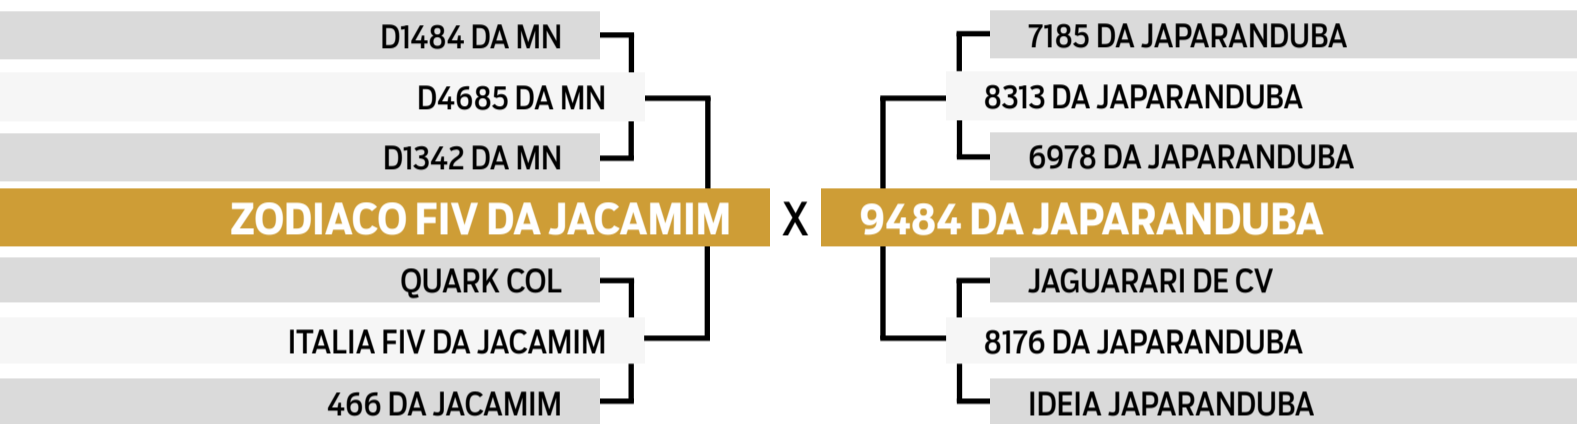

JAPARANDUBA GANAR

BATERIA 10

88

11443 JAPARANDUBA GANAR

SEXO: MACHO • REG: JAPA 11443 • RAÇA: NELORE MOCHO PO • NASC.: 14/09/2022
PESO: 642 KG • PE: 35 CM

	iABCZ	PD-ED	PA-ED	PS-ED	PM-EM	TMD	STAY	PE-365	PE-450	AOL	ACAB	MARM
INDICE	15.80	3.04	8.88	12.17	2.27	4.5	38.48	-0.116	0.224	1.417	2.484	0.70
DECA	1	4	2	2	2	2	1	7	5	2	1	2

	MGTe	MP210	DPA	DP450	MP120	MTP210	DSTAY	DPE-365	DPE-450	DAOL	DACAB	MARM
INDICE	14.21	1.44	26.71	11.48	1.16	4.91	78.21	0.24	0.20	-0.18	0.50	0.03
TOP%	26%	42%	78%	27%	37%	26%	17%	37%	41%	74%	6%	21%