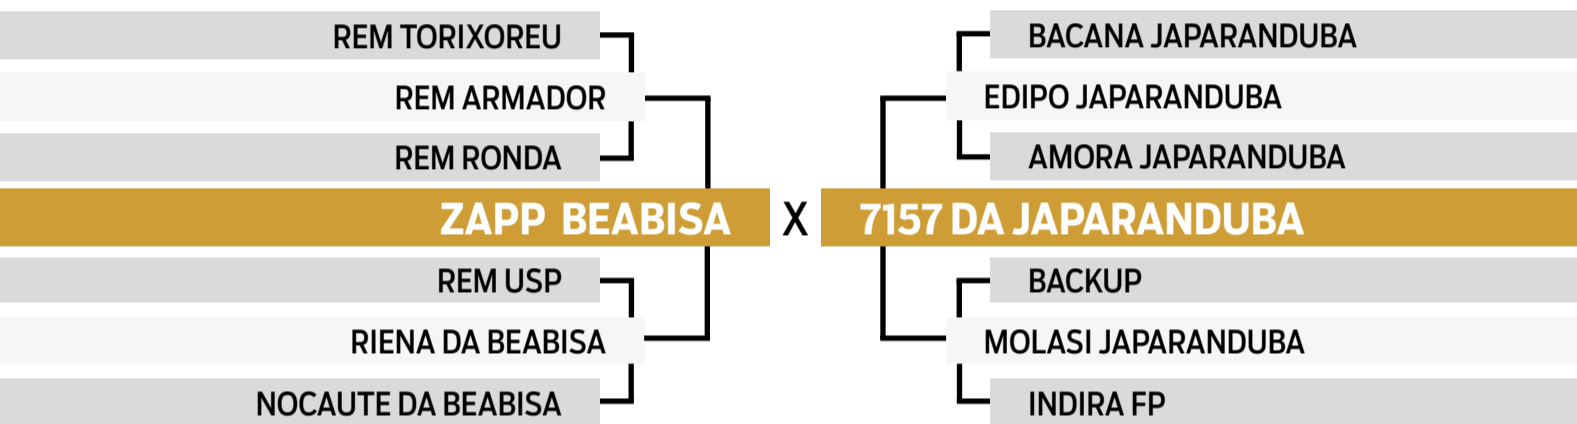

PARA VER O VÍDEO DO LOTE

**JAPARANDUBA GANAR**

**BATERIA 6**

**75**

**11459 JAPARANDUBA GANAR**

SEXO: MACHO • REG: JAPA 11459 • RAÇA: NELORE PO • NASC.: 30/09/2022  
PESO: 622 KG • PE: 36 CM

	iABCZ	PD-ED	PA-ED	PS-ED	PM-EM	TMD	STAY	PE-365	PE-450	AOL	ACAB	MARM
DECA	17.91	7.62	12.45	17.09	2.72	6.81	34.51	0.998	1.375	3.442	1.540	0.85
	1	1	1	1	1	1	2	1	1	1	1	2