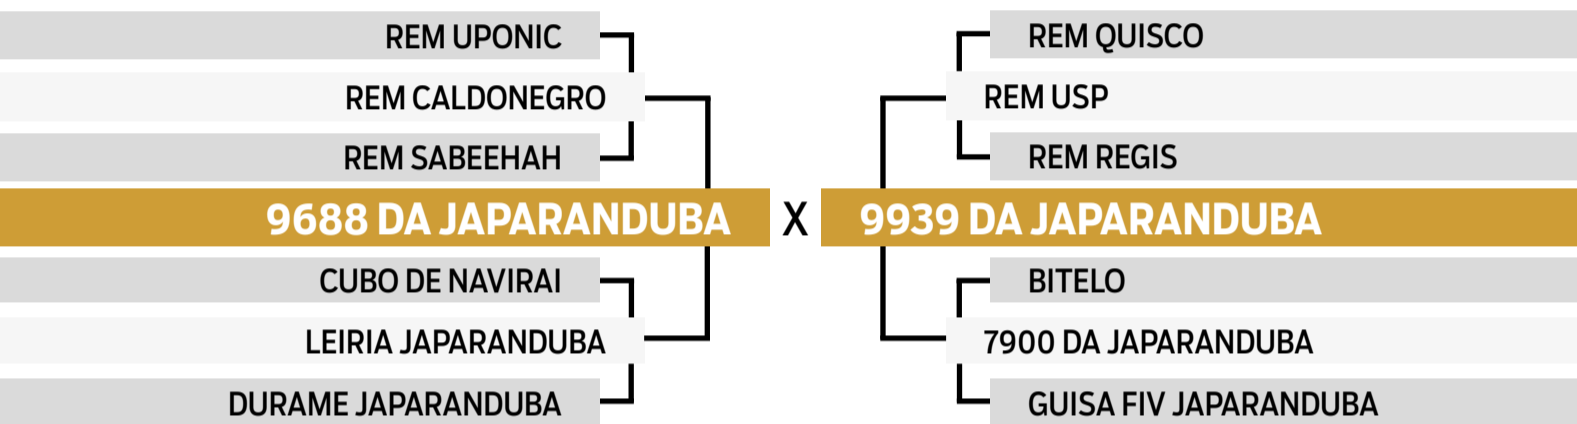

JAPARANDUBA GANAR

INDIVIDUAL

08

11638 JAPARANDUBA GANAR

SEXO: MACHO • REG: JAPA 11638 • RAÇA: NELORE PO • NASC.: 24/10/2022
PESO: 736 KG • PE: 39 CM

	iABCZ	PD-ED	PA-ED	PS-ED	PM-EM	TMD	STAY	PE-365	PE-450	AOL	ACAB	MARM
DECA	19.74	9.97	15.49	21.10	3.08	9.08	37.19	0.624	1.138	1.212	0.645	0.79
	1	1	1	1	1	1	1	1	1	3	3	2

	MGTe	MP210	DPA	DP450	MP120	MTP210	DSTAY	DPE-365	DPE-450	DAOL	DACAB	MARM
TOP%	17.93	2.66	29.65	20.97	2.07	7.25	74.20	0.61	0.79	1.62	0.29	0.02
	16%	21%	85%	7%	18%	12%	24%	19%	17%	19%	12%	25%