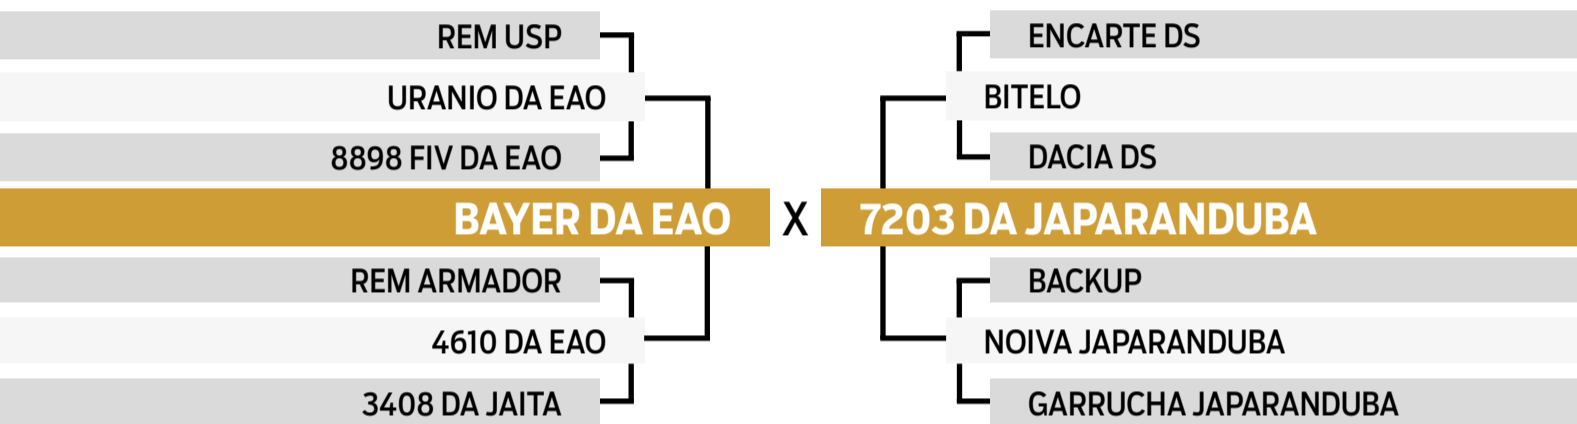

JAPARANDUBA GANAR

BATERIA 4

65

11760 FIV JAPARANDUBA GANAR

SEXO: MACHO • REG: JAPA 11760 • RAÇA: NELORE PO • NASC.: 23/11/2022
PESO: 568 KG • PE: 37 CM

	iABCZ	PD-ED	PA-ED	PS-ED	PM-EM	TMD	STAY	PE-365	PE-450	AOL	ACAB	MARM
DECA	12.35	6.89	9.21	13.53	2.29	7.05	33.35	0.703	1.226	0.687	-0.688	0.35
INDICE	2	1	2	1	1	1	3	1	1	4	8	4

	MGTe	MP210	DPA	DP450	MP120	MTP210	DSTAY	DPE-365	DPE-450	DAOL	DACAB	MARM
TOP%	18.55	2.84	30.23	17.72	2.29	7.43	77.34	1.02	1.06	1.06	-0.04	-0.02
INDICE	14%	19%	86%	12%	15%	12%	18%	8%	11%	28%	55%	44%