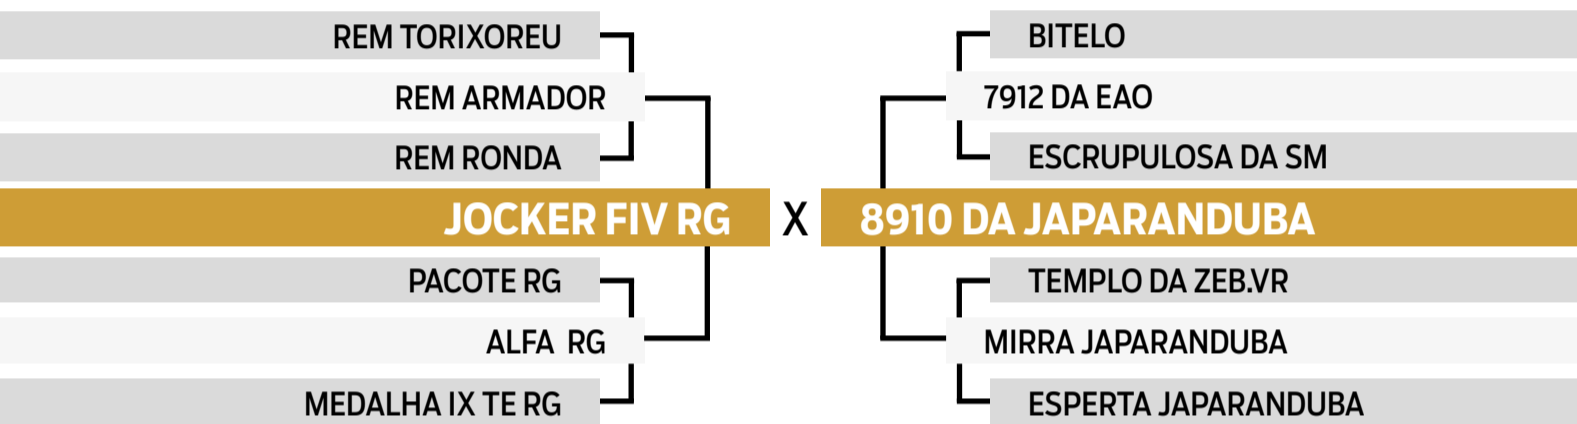

JAPARANDUBA GANAR

INDIVIDUAL

38

11328 JAPARANDUBA GANAR

SEXO: MACHO • REG: JAPA 11328 • RAÇA: NELORE MOCHO PO • NASC.: 29/05/2022
PESO: 807 KG • PE: 37 CM

	iABCZ	PD-ED	PA-ED	PS-ED	PM-EM	TMD	STAY	PE-365	PE-450	AOL	ACAB	MARM
INDICE	7.28	1.90	4.49	5.95	2.56	5.02	31.97	0.704	0.957	0.553	1.268	0.36
DECA	3	5	4	4	1	2	4	1	1	5	2	4

	MGTe	MP210	DPA	DP450	MP120	MTP210	DSTAY	DPE-365	DPE-450	DAOL	DACAB	MARM
INDICE	15.56	3.71	23.21	15.81	2.63	6.93	70.03	0.93	1.02	1.24	0.46	-0.02
TOP%	22%	11%	69%	16%	11%	14%	32%	10%	12%	25%	6%	44%