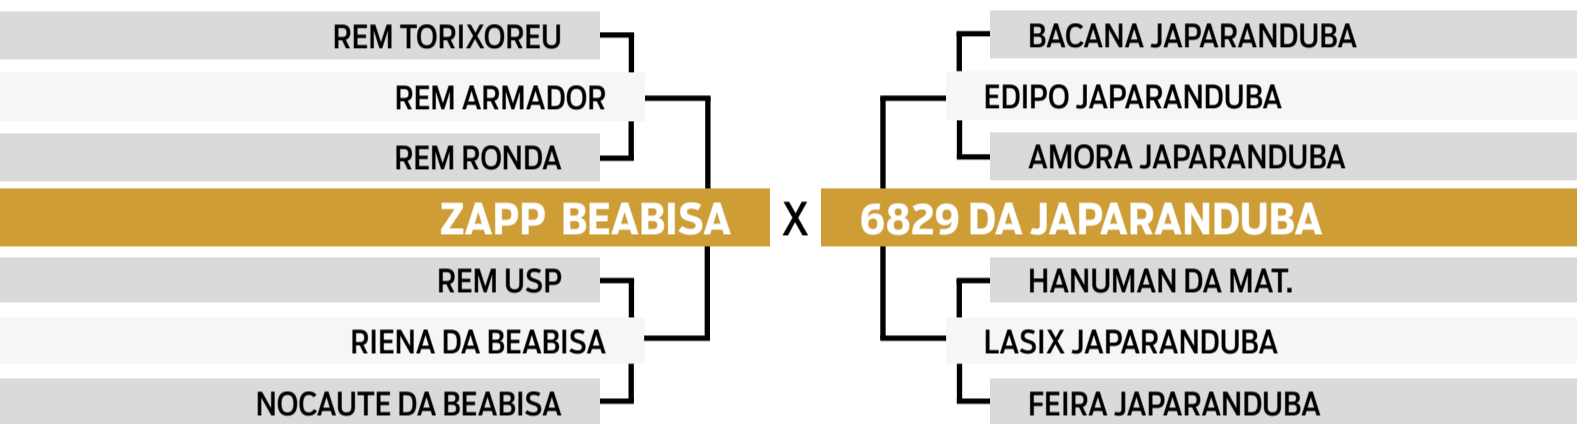

JAPARANDUBA GANAR

BATERIA 6

74

11435 JAPARANDUBA GANAR

SEXO: MACHO • REG: JAPA 11435 • RAÇA: NELORE PO • NASC.: 13/09/2022
PESO: 741 KG • PE: 38 CM

	iABCZ	PD-ED	PA-ED	PS-ED	PM-EM	TMD	STAY	PE-365	PE-450	AOL	ACAB	MARM
DECA	10.78	4.77	8.03	12.44	2.46	5.57	32.04	0.814	1.227	1.199	0.957	0.15
INDICE	2	2	2	1	1	1	4	1	1	3	2	5

	MGTe	MP210	DPA	DP450	MP120	MTP210	DSTAY	DPE-365	DPE-450	DAOL	DACAB	MARM
TOP%	15.89	3.37	25.11	11.82	2.63	6.48	76.47	1.00	1.09	1.07	0.64	-0.06
INDICE	21%	13%	74%	26%	11%	16%	20%	9%	10%	27%	3%	67%