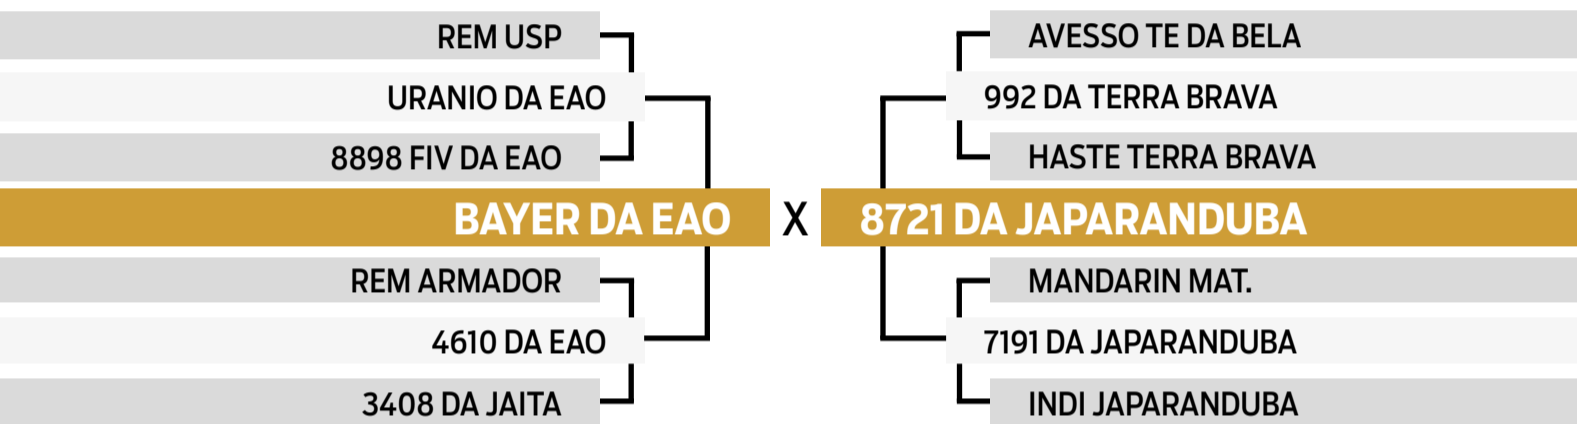

JAPARANDUBA GANAR

MEGA 1

90

11749 JAPARANDUBA GANAR

SEXO: MACHO • REG: JAPA 11749 • RAÇA: NELORE MOCHO PO • NASC.: 15/11/2022
PESO: 615 KG • PE: 36 CM

	iABCZ	PD-ED	PA-ED	PS-ED	PM-EM	TMD	STAY	PE-365	PE-450	AOL	ACAB	MARM
INDICE	15.07	8.97	11.46	11.92	1.09	6.03	36.28	0.568	0.978	2.121	-0.494	0.77
DECA	1	1	1	2	3	1	1	2	1	1	7	2

	MGTe	MP210	DPA	DP450	MP120	MTP210	DSTAY	DPE-365	DPE-450	DAOL	DACAB	MARM
INDICE	21.00	2.74	37.27	18.04	2.10	8.50	84.09	0.75	0.88	2.11	-0.10	0.05
TOP%	9%	20%	95%	12%	18%	8%	8%	15%	15%	14%	68%	15%