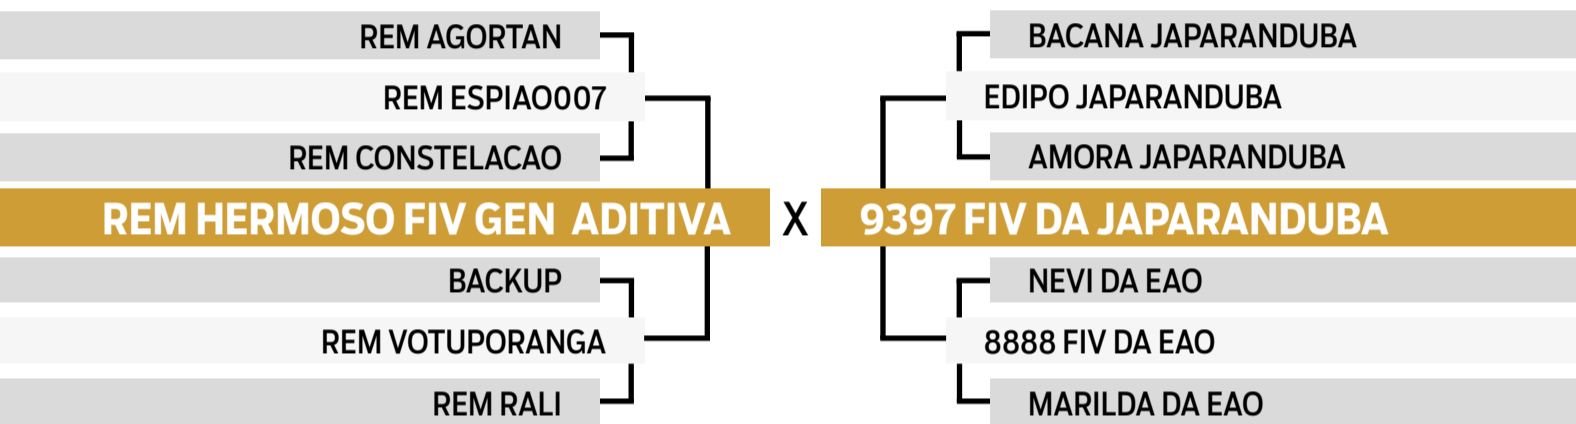

JAPARANDUBA GANAR

INDIVIDUAL

46

11619 JAPARANDUBA GANAR

SEXO: MACHO • REG: JAPA 11619 • RAÇA: NELORE PO • NASC.: 15/10/2022
PESO: 677 KG • PE: 40 CM

	iABCZ	PD-ED	PA-ED	PS-ED	PM-EM	TMD	STAY	PE-365	PE-450	AOL	ACAB	MARM
DECA	10.56	6.47	13.12	18.98	0.42	3.52	27.24	0.971	1.454	1.865	2.485	1.44
INDICE	2	1	1	1	5	3	9	1	1	1	1	1

	MGTe	MP210	DPA	DP450	MP120	MTP210	DSTAY	DPE-365	DPE-450	DAOL	DACAB	MARM
TOP%	20.29	1.24	30.76	21.32	0.95	6.12	83.30	1.22	1.46	1.96	0.76	0.07
INDICE	10%	46%	87%	7%	42%	18%	9%	5%	5%	15%	2%	11%