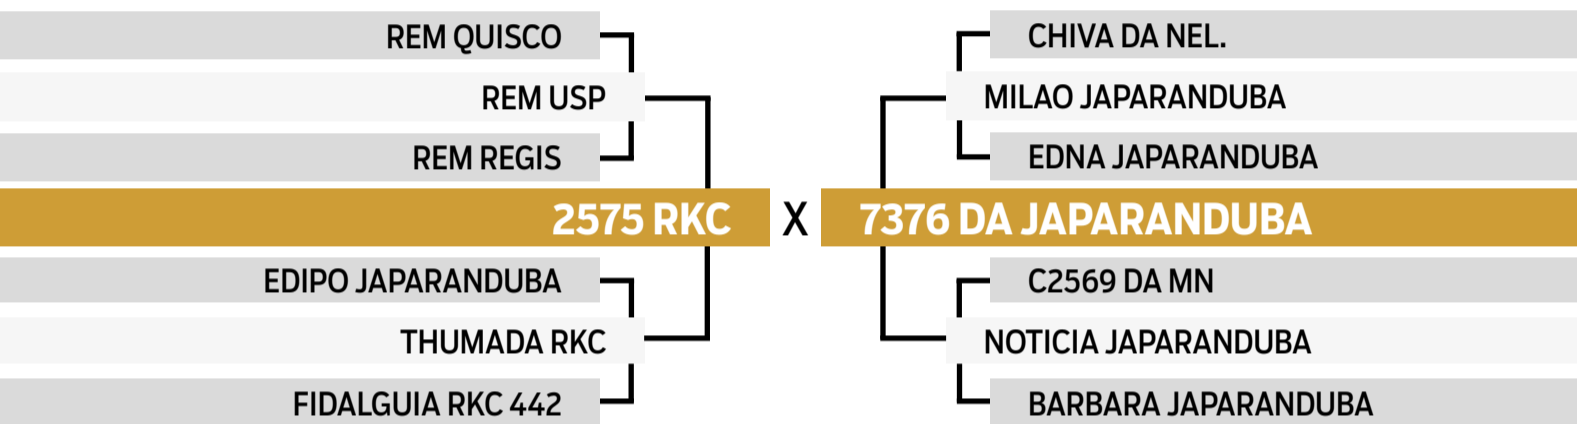

JAPARANDUBA GANAR

BATERIA 9

87

11344 JAPARANDUBA GANAR

SEXO: MACHO • REG: JAPA 11344 • RAÇA: NELORE MOCHO PO • NASC.: 08/06/2022
PESO: 675 KG • PE: 44 CM

	iABCZ	PD-ED	PA-ED	PS-ED	PM-EM	TMD	STAY	PE-365	PE-450	AOL	ACAB	MARM
DECA	7.19	2.68	5.38	5.07	1.34	3	34.20	0.260	0.743	0.181	-0.031	0.12
	3	4	3	4	3	3	2	4	2	6	6	5

	MGTe	MP210	DPA	DP450	MP120	MTP210	DSTAY	DPE-365	DPE-450	DAOL	DACAB	MARM
TOP%	12.90	2.77	22.65	10.07	2.15	5.40	74.17	0.26	0.41	0.90	0.22	-0.07
	31%	20%	68%	32%	17%	22%	24%	36%	30%	30%	15%	72%