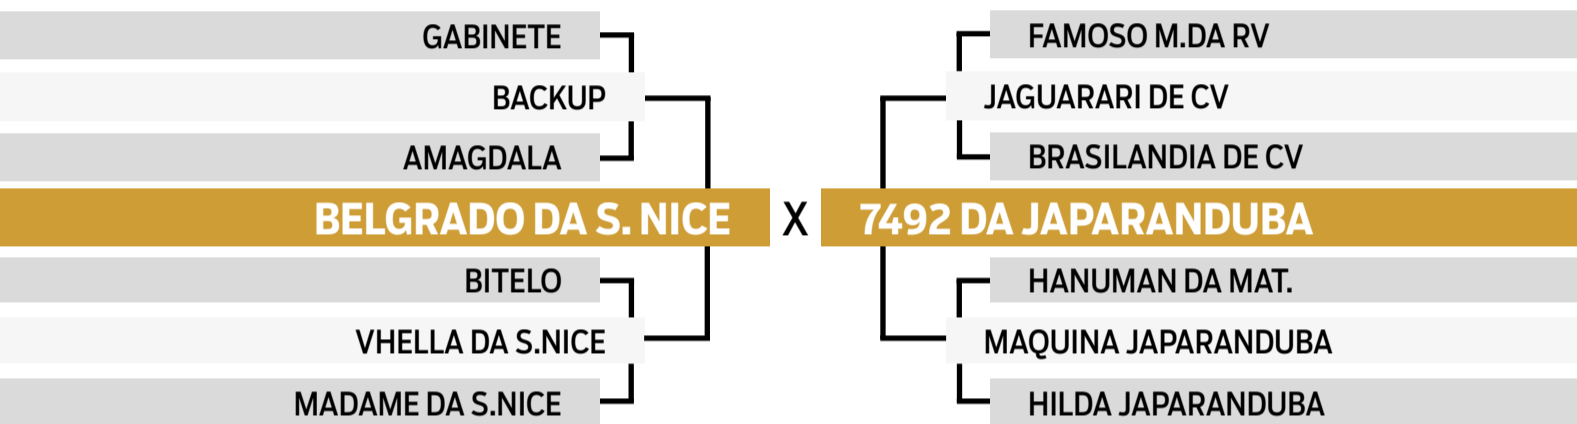

JAPARANDUBA GANAR

BATERIA 3

61

11336 JAPARANDUBA GANAR

SEXO: MACHO • REG: JAPA 11336 • RAÇA: NELORE PO • NASC.: 01/06/2022
PESO: 690 KG • PE: 40 CM

	iABCZ	PD-ED	PA-ED	PS-ED	PM-EM	TMD	STAY	PE-365	PE-450	AOL	ACAB	MARM
DECA	8.25	2.60	4.95	7.51	0.58	1.36	33.69	0.238	0.259	0.471	1.868	1.84
	3	4	4	3	5	5	3	4	5	5	1	1

	MGTe	MP210	DPA	DP450	MP120	MTP210	DSTAY	DPE-365	DPE-450	DAOL	DACAB	MARM
INDICE	11.55	-0.47	27.09	11.71	-0.29	2.03	66.32	0.25	0.26	0.81	0.12	0.17
TOP%	35%	83%	79%	26%	80%	53%	42%	36%	38%	32%	24%	2%