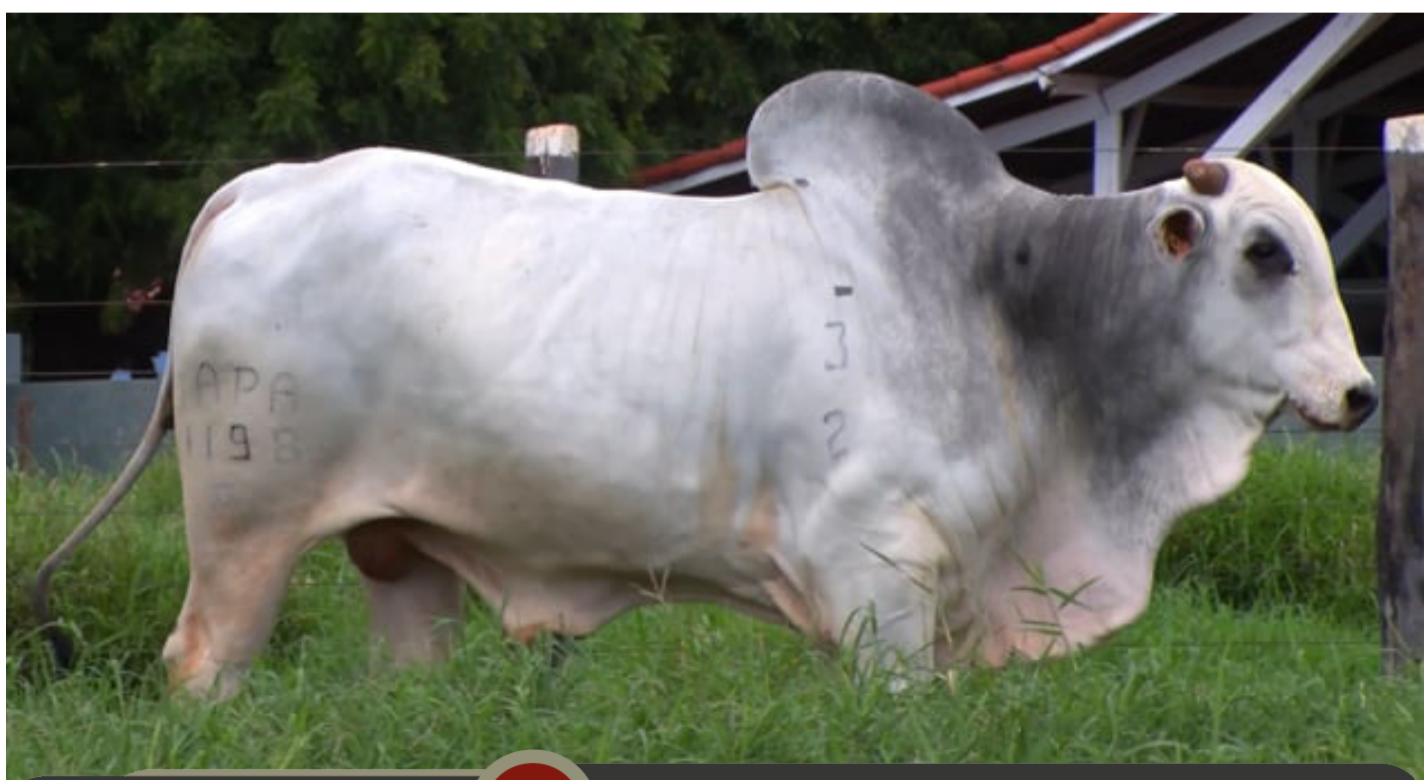

JAPARANDUBA GANAR

INDIVIDUAL

12

11198 FIV JAPARANDUBA GANAR

SEXO: MACHO • REG: JAPA 11198 • RAÇA: NELORE PO • NASC.: 23/03/2022
PESO: 819 KG • PE: 39 CM

REM AGORTAN
REM ESPIAO007
REM CONSTELACAO
EL ZORRERO SINO
TORNADO MAT
BHARBY MAT.
SAIHA MAT

X

REM QUISCO
REM USP
REM REGIS
9709 DA JAPARANDUBA
BACKUP
OPINAR JAPARANDUBA
ELANJI JAPARANDUBA

	iABCZ	PD-ED	PA-ED	PS-ED	PM-EM	TMD	STAY	PE-365	PE-450	AOL	ACAB	MARM
INDICE	19.44	12.90	20.72	24.52	2.07	8.88	31.37	0.806	1.485	2.759	2.377	1.07
DECA	1	1	1	1	2	1	5	1	1	1	1	2

	MGT_e	MP210	DPA	DP450	MP120	MTP210	DSTAY	DPE-365	DPE-450	DAOL	DACAB	MARM
INDICE	24.98	2.33	24.95	27.59	2.09	10.06	82.00	0.98	1.25	3.33	0.42	0.04
TOP%	4%	26%	74%	2%	18%	5%	11%	9%	8%	5%	7%	18%

CLIQUE AQUI

PARA VER O VÍDEO DO LOTE