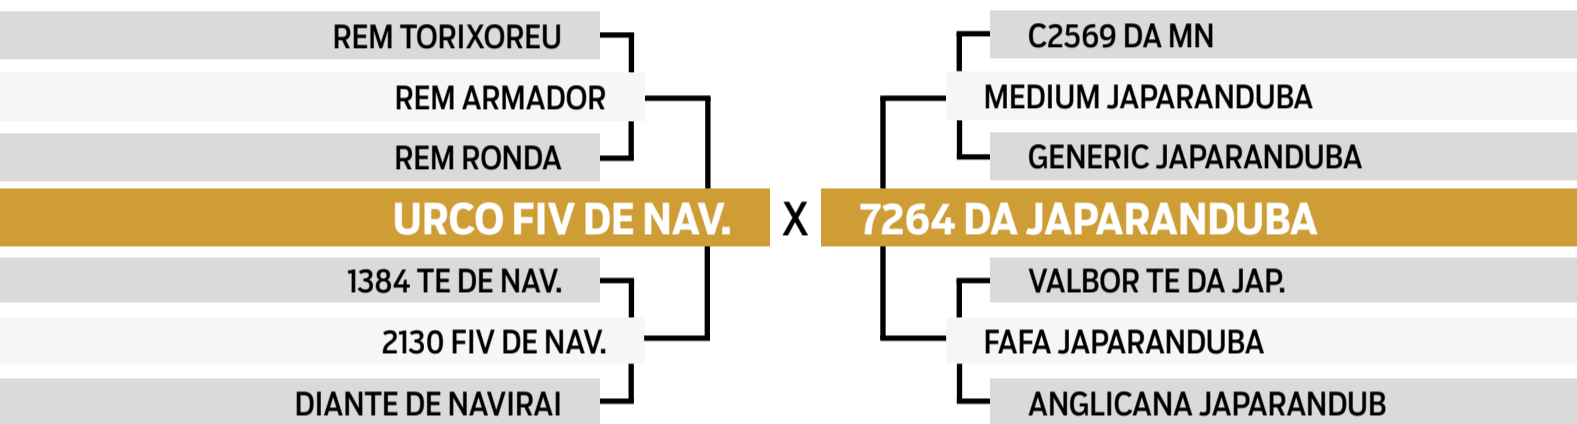

JAPARANDUBA GANAR

BATERIA 6

71

11244 JAPARANDUBA GANAR

SEXO: MACHO • REG: JAPA 11244 • RAÇA: NELORE PO • NASC.: 08/04/2022
PESO: 792 KG • PE: 38 CM

	iABCZ	PD-ED	PA-ED	PS-ED	PM-EM	TMD	STAY	PE-365	PE-450	AOL	ACAB	MARM
DECA	7.01	2.39	4.80	8.23	2.15	3.9	31.26	0.537	0.966	1.268	-0.142	1.56
	3	5	4	3	2	2	5	2	1	3	6	1

	MGTe	MP210	DPA	DP450	MP120	MTP210	DSTAY	DPE-365	DPE-450	DAOL	DACAB	MARM
TOP%	12.96	4.44	28.10	10.74	3.35	6.70	70.90	0.65	0.61	1.10	-0.01	0.17
	30%	6%	81%	30%	6%	15%	30%	18%	23%	27%	47%	2%