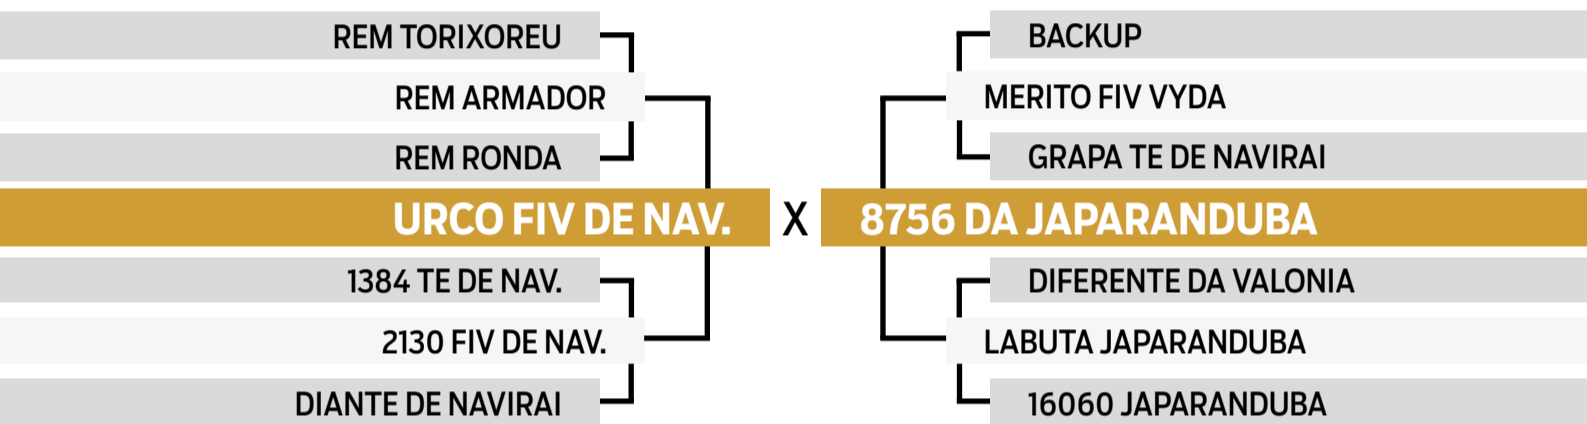

JAPARANDUBA GANAR

BATERIA 7

77

11246 JAPARANDUBA GANAR

SEXO: MACHO • REG: JAPA 11246 • RAÇA: NELORE PO • NASC.: 09/04/2022
PESO: 793 KG • PE: 43 CM

	iABCZ	PD-ED	PA-ED	PS-ED	PM-EM	TMD	STAY	PE-365	PE-450	AOL	ACAB	MARM
INDICE	8.79	3.32	6.61	13.20	3.03	5.31	30.93	0.611	0.859	1.614	-0.335	2.15
DECA	3	4	3	1	1	1	5	2	2	2	7	1

	MGTe	MP210	DPA	DP450	MP120	MTP210	DSTAY	DPE-365	DPE-450	DAOL	DACAB	MARM
INDICE	17.56	5.75	35.51	17.30	4.19	9.46	75.67	0.83	0.84	1.60	0.02	0.24
TOP%	17%	3%	94%	13%	3%	6%	21%	13%	16%	20%	41%	0.5%