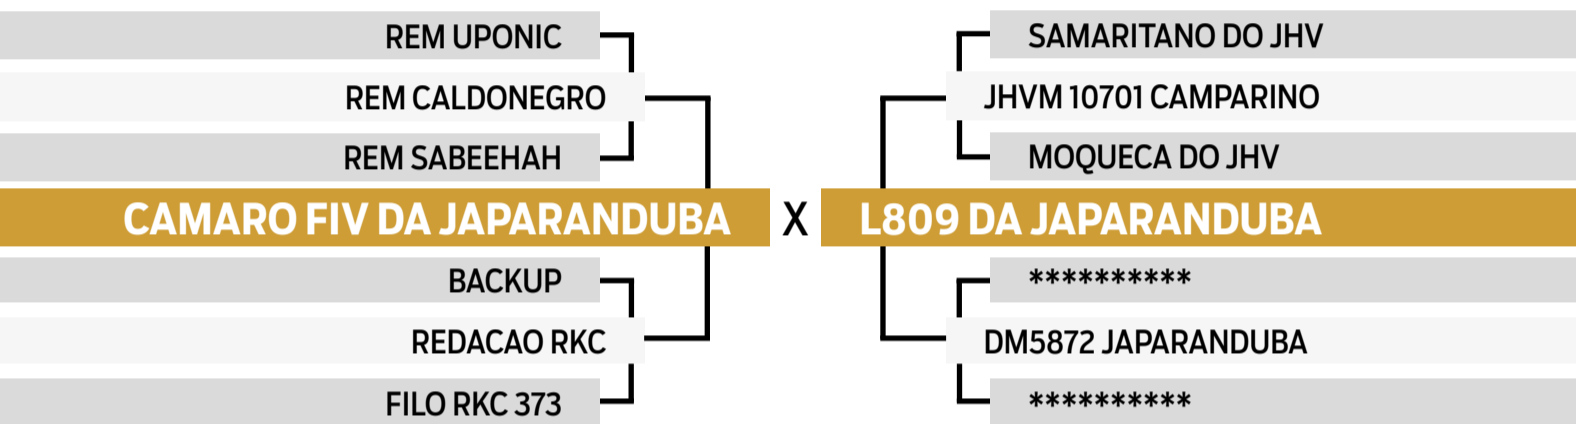

JAPARANDUBA GANAR

BATERIA 7

78

11453 JAPARANDUBA GANAR

SEXO: MACHO • REG: JAPA 11453 • RAÇA: NELORE PO • NASC.: 23/09/2022
PESO: 713 KG • PE: 41 CM

	iABCZ	PD-ED	PA-ED	PS-ED	PM-EM	TMD	STAY	PE-365	PE-450	AOL	ACAB	MARM
DECA	14.50	6.02	6.74	10.63	1.57	5.40	37.53	0.555	0.684	0.989	1.800	1.32
INDICE	1	2	3	2	2	1	1	2	2	3	1	1

	MGTe	MP210	DPA	DP450	MP120	MTP210	DSTAY	DPE-365	DPE-450	DAOL	DACAB	MARM
TOP%	12.71	2.40	19.29	10.35	1.68	5.54	73.20	0.15	0.25	1.64	0.47	0.05
INDICE	31%	25%	58%	31%	25%	21%	26%	44%	38%	19%	6%	15%