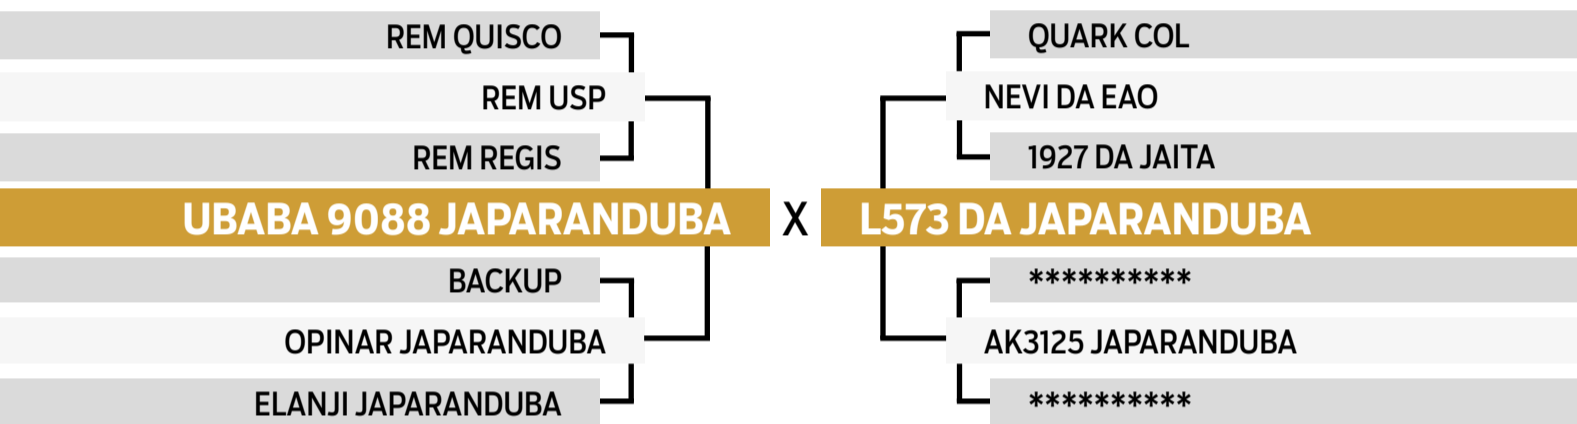

JAPARANDUBA GANAR

BATERIA 8

82

11601 JAPARANDUBA GANAR

SEXO: MACHO • REG: JAPA 11601 • RAÇA: NELORE MOCHO PO • NASC.: 10/10/2022
PESO: 689 KG • PE: 36 CM

	iABCZ	PD-ED	PA-ED	PS-ED	PM-EM	TMD	STAY	PE-365	PE-450	AOL	ACAB	MARM
DECA	17.20	8.01	10.53	12.66	2.12	6.73	38.20	0.489	0.789	1.015	0.075	0.83
INDICE	1	1	1	1	2	1	1	2	2	3	5	2

	MGTe	MP210	DPA	DP450	MP120	MTP210	DSTAY	DPE-365	DPE-450	DAOL	DACAB	MARM
TOP%	14.30	2.69	22.27	11.27	1.97	5.90	77.43	0.48	0.57	1.31	0.16	0.04
INDICE	26%	21%	67%	28%	20%	19%	18%	24%	24%	24%	20%	18%