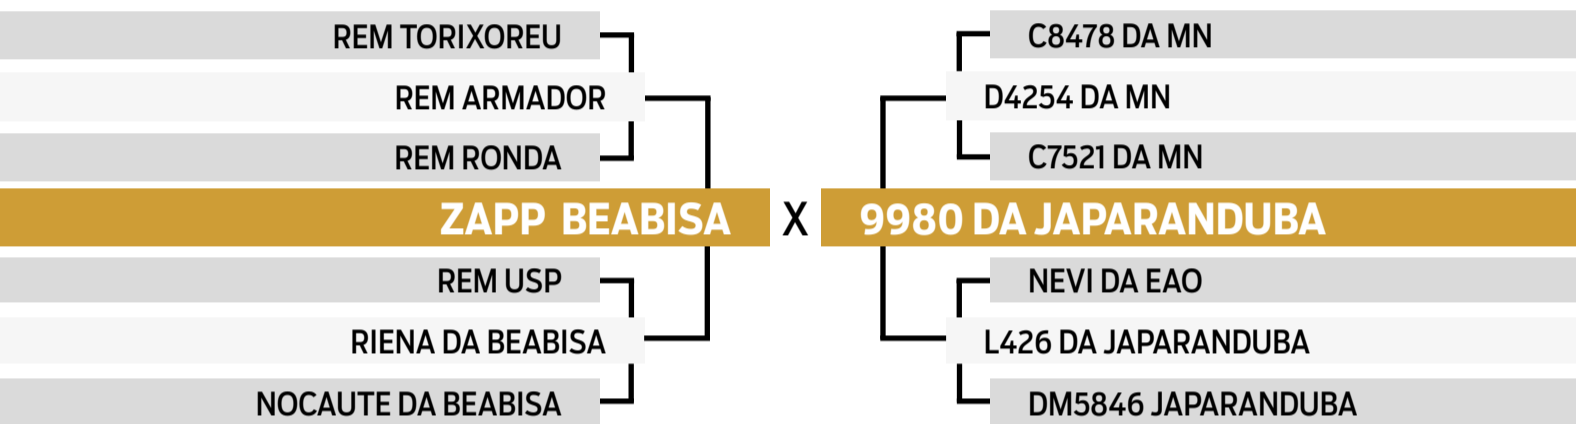

JAPARANDUBA GANAR

BATERIA 3

62

11409 JAPARANDUBA GANAR

SEXO: MACHO • REG: JAPA 11409 • RAÇA: NELORE PO • NASC.: 06/09/2022
PESO: 657 KG • PE: 40 CM

	iABCZ	PD-ED	PA-ED	PS-ED	PM-EM	TMD	STAY	PE-365	PE-450	AOL	ACAB	MARM
DECA	18.28	4.75	10.27	12.18	4.15	8.15	36.67	1.240	1.563	2.183	1.850	0.02
	1	2	1	2	1	1	1	1	1	1	1	5

	MGTe	MP210	DPA	DP450	MP120	MTP210	DSTAY	DPE-365	DPE-450	DAOL	DACAB	MARM
TOP%	18.74	5.77	11.26	12.42	4.28	8.68	81.93	1.28	1.39	2.25	0.48	-0.07
	14%	3%	35%	24%	3%	8%	11%	5%	6%	12%	6%	72%