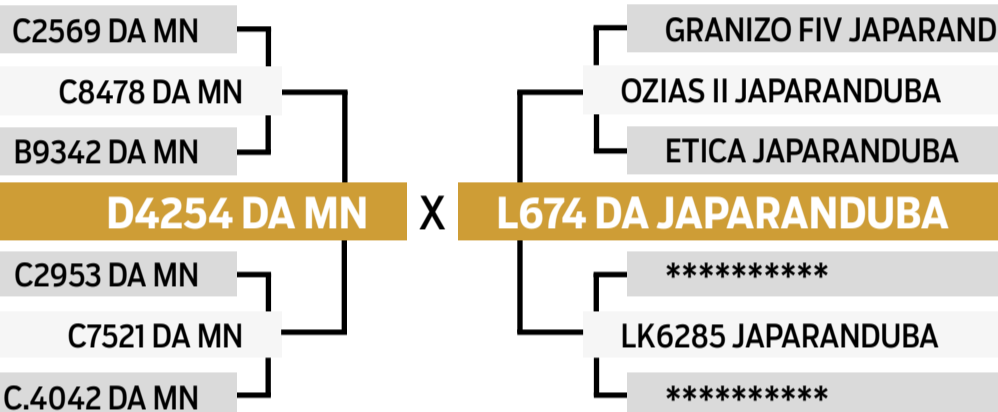

JAPARANDUBA GANAR

INDIVIDUAL

33

11308 JAPARANDUBA GANAR

SEXO: MACHO • REG: JAPA 11308 • RAÇA: NELORE MOCHO PO • NASC.: 13/05/2022
PESO: 696 KG • PE: 40 CM

	iABCZ	PD-ED	PA-ED	PS-ED	PM-EM	TMD	STAY	PE-365	PE-450	AOL	ACAB	MARM
DECA	10.92	1.18	2.59	6.37	1.59	3.00	36.81	0.500	0.818	0.717	1.087	0.07
	2	6	5	4	2	3	1	2	2	4	2	5

	MGT_e	MP210	DPA	DP450	MP120	MTP210	DSTAY	DPE-365	DPE-450	DAOL	DACAB	MARM
TOP%	11.98	3.89	10.97	10.73	2.91	5.93	71.87	0.61	0.64	0.62	-0.08	-0.06
	34%	9%	34%	30%	9%	19%	28%	19%	22%	36%	64%	67%