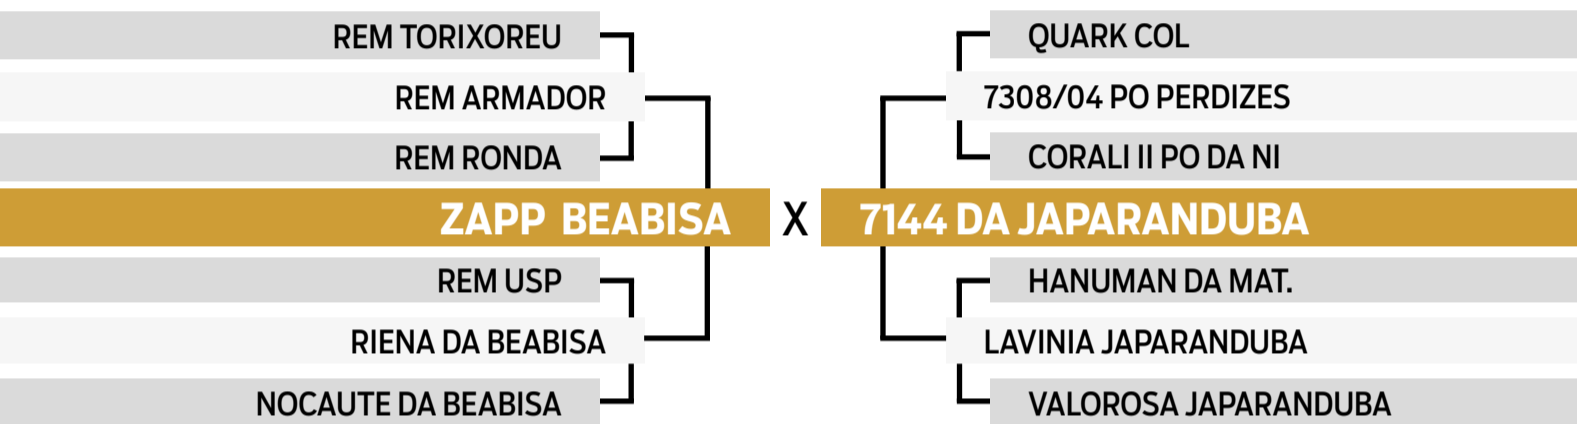

JAPARANDUBA GANAR

BATERIA 2

55

11430 JAPARANDUBA GANAR

SEXO: MACHO • REG: JAPA 11430 • RAÇA: NELORE PO • NASC.: 10/09/2022
PESO: 658 KG • PE: 35 CM

	iABCZ	PD-ED	PA-ED	PS-ED	PM-EM	TMD	STAY	PE-365	PE-450	AOL	ACAB	MARM
DECA	10.06	4.35	5.37	6.44	2.84	5.68	31.92	0.952	1.387	0.628	1.254	0.70
	2	3	3	4	1	1	4	1	1	4	2	2

	MGTe	MP210	DPA	DP450	MP120	MTP210	DSTAY	DPE-365	DPE-450	DAOL	DACAB	MARM
INDICE	15.68	4.24	24.27	12.76	3.32	8.27	74.75	1.18	1.31	0.46	0.32	0.02
TOP%	22%	7%	72%	23%	6%	9%	23%	6%	7%	41%	11%	25%