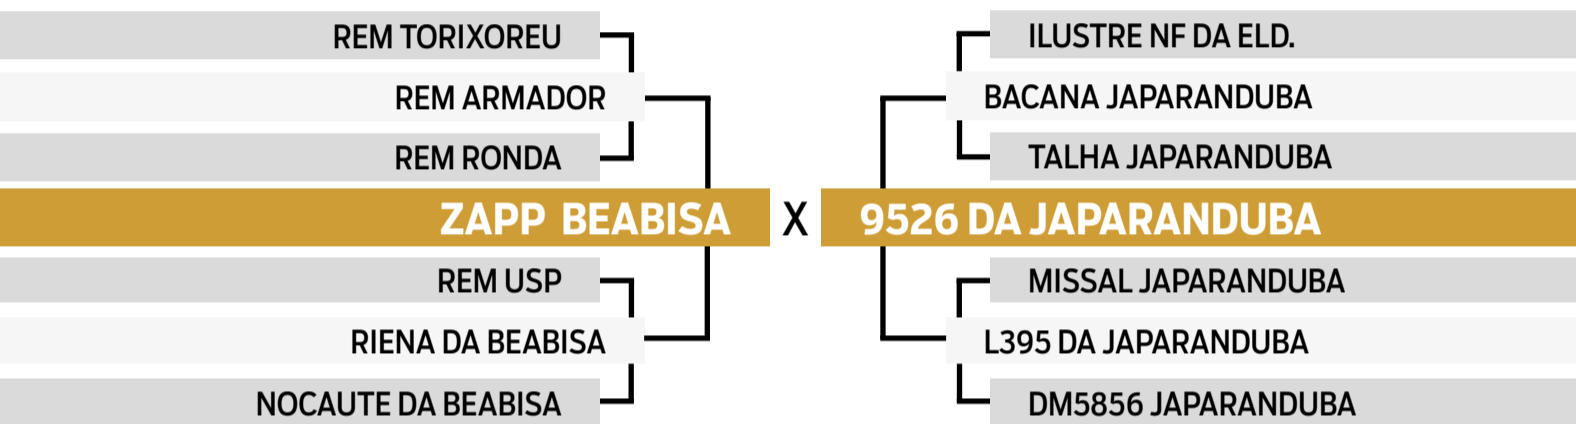

JAPARANDUBA GANAR

BATERIA 4

**63**

**11429 JAPARANDUBA GANAR**

SEXO: MACHO • REG: JAPA 11429 • RAÇA: NELORE PO • NASC.: 09/09/2022  
PESO: 576 KG • PE: 33 CM

	iABCZ	PD-ED	PA-ED	PS-ED	PM-EM	TMD	STAY	PE-365	PE-450	AOL	ACAB	MARM
INDICE	6.74	-0.72	-1.37	0.67	0.89	0.23	34.66	0.532	0.978	0.244	1.330	0.50
DECA	3	8	8	7	4	6	2	2	1	5	2	3