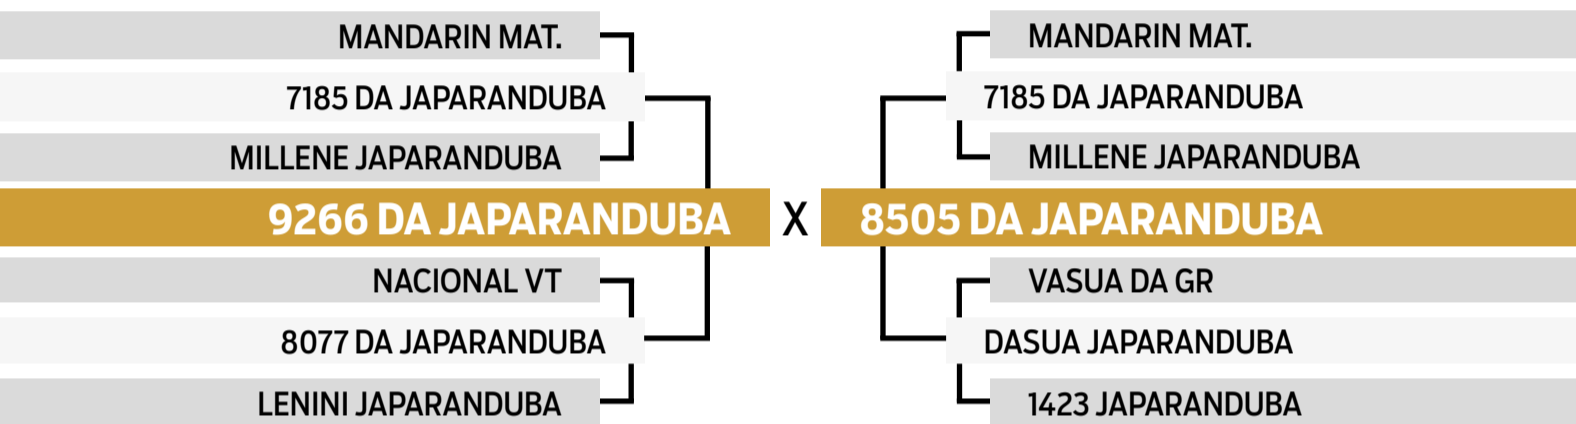

JAPARANDUBA GANAR

BATERIA 4

64

11691 JAPARANDUBA GANAR

SEXO: MACHO • REG: JAPA 11691 • RAÇA: NELORE MOCHO PO • NASC.: 07/11/2022
PESO: 604 KG • PE: 36 CM

	iABCZ	PD-ED	PA-ED	PS-ED	PM-EM	TMD	STAY	PE-365	PE-450	AOL	ACAB	MARM
DECA	6.84	5.47	8.62	11.16	0.92	4.04	31.00	0.161	0.076	0.843	-0.395	-0.73
	3	2	2	2	4	2	5	5	6	4	7	8

	MGTe	MP210	DPA	DP450	MP120	MTP210	DSTAY	DPE-365	DPE-450	DAOL	DACAB	MARM
TOP%	10.19	0.02	27.86	10.82	0.04	2.59	66.90	0.11	0.08	1.03	0.03	-0.05
	41%	74%	81%	29%	70%	47%	40%	47%	50%	28%	39%	62%