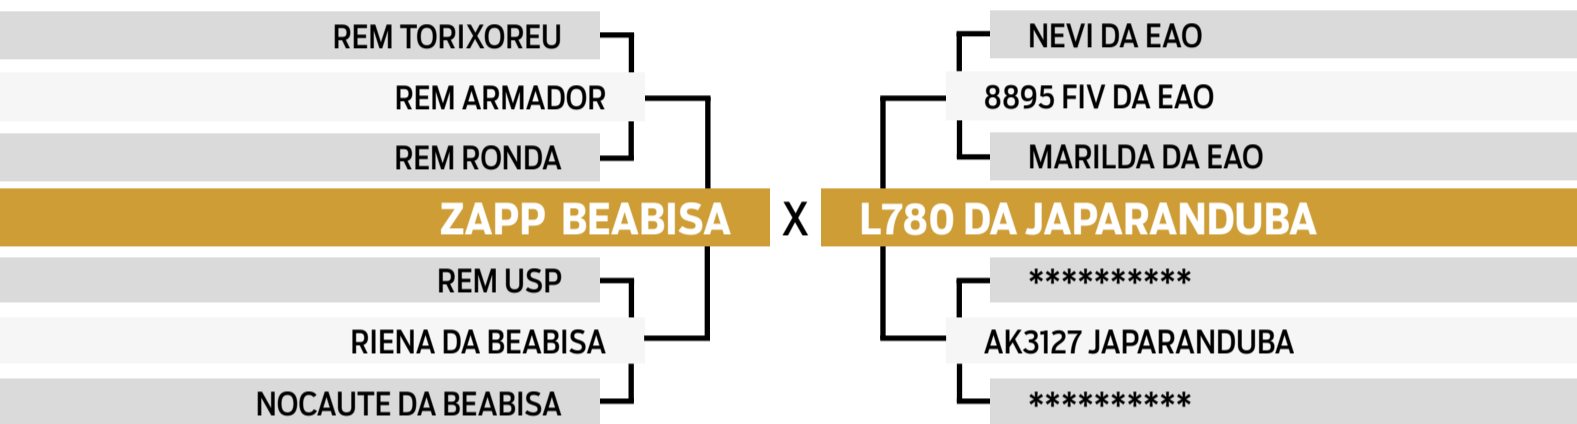

JAPARANDUBA GANAR

BATERIA 3

59

11687 JAPARANDUBA GANAR

SEXO: MACHO • REG: JAPA 11687 • RAÇA: NELORE PO • NASC.: 06/11/2022
PESO: 641 KG • PE: 35 CM

	iABCZ	PD-ED	PA-ED	PS-ED	PM-EM	TMD	STAY	PE-365	PE-450	AOL	ACAB	MARM
DECA	16.59	6.21	10.11	11.80	4.30	8.98	33.88	0.916	1.255	3.509	1.720	0.66
	1	2	1	2	1	1	3	1	1	1	1	3

	MGTe	MP210	DPA	DP450	MP120	MTP210	DSTAY	DPE-365	DPE-450	DAOL	DACAB	MARM
TOP%	18.36	6.04	17.58	12.47	4.47	9.56	79.75	1.07	1.14	2.78	0.40	-0.02
	15%	2%	53%	24%	2%	6%	14%	7%	9%	8%	8%	44%