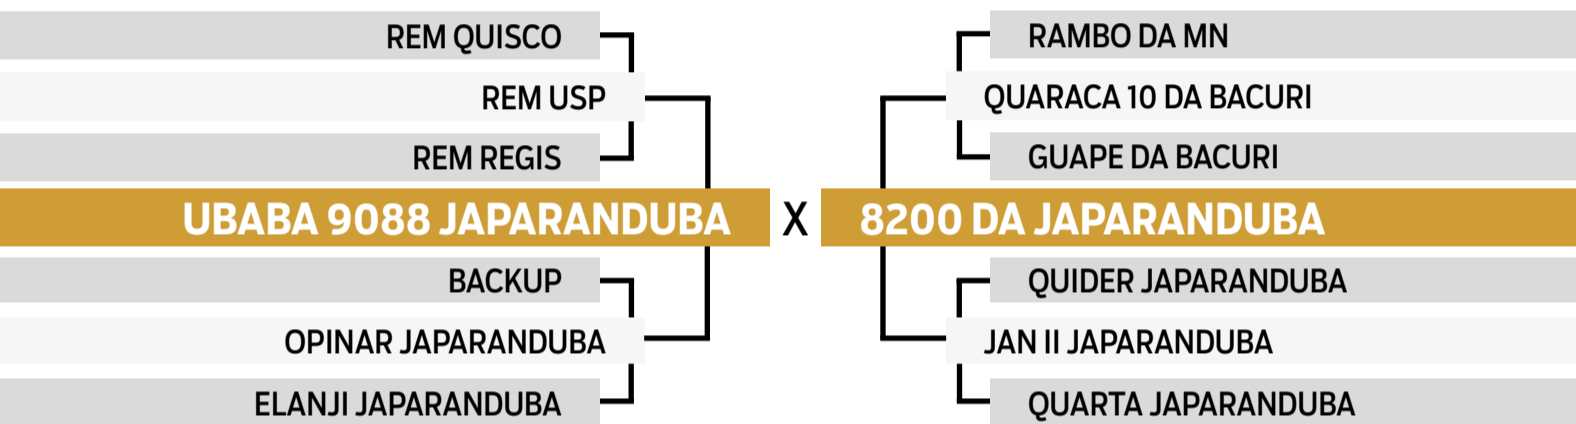

JAPARANDUBA GANAR

BATERIA 8

83

11825 JAPARANDUBA GANAR

SEXO: MACHO • REG: JAPA 11825 • RAÇA: NELORE MOCHO PO • NASC.: 08/12/2022
PESO: 646 KG • PE: 38 CM

	iABCZ	PD-ED	PA-ED	PS-ED	PM-EM	TMD	STAY	PE-365	PE-450	AOL	ACAB	MARM
INDICE	12.94	7.25	10.67	12.46	2.82	7.20	34.23	0.387	0.604	0.513	-0.295	0.25
DECA	1	1	1	1	1	1	2	3	3	5	7	4

	MGTe	MP210	DPA	DP450	MP120	MTP210	DSTAY	DPE-365	DPE-450	DAOL	DACAB	MARM
INDICE	12.40	3.00	19.55	10.87	2.30	5.85	66.33	0.28	0.28	1.25	-0.11	-0.04
TOP%	32%	17%	59%	29%	15%	20%	41%	34%	37%	25%	70%	56%