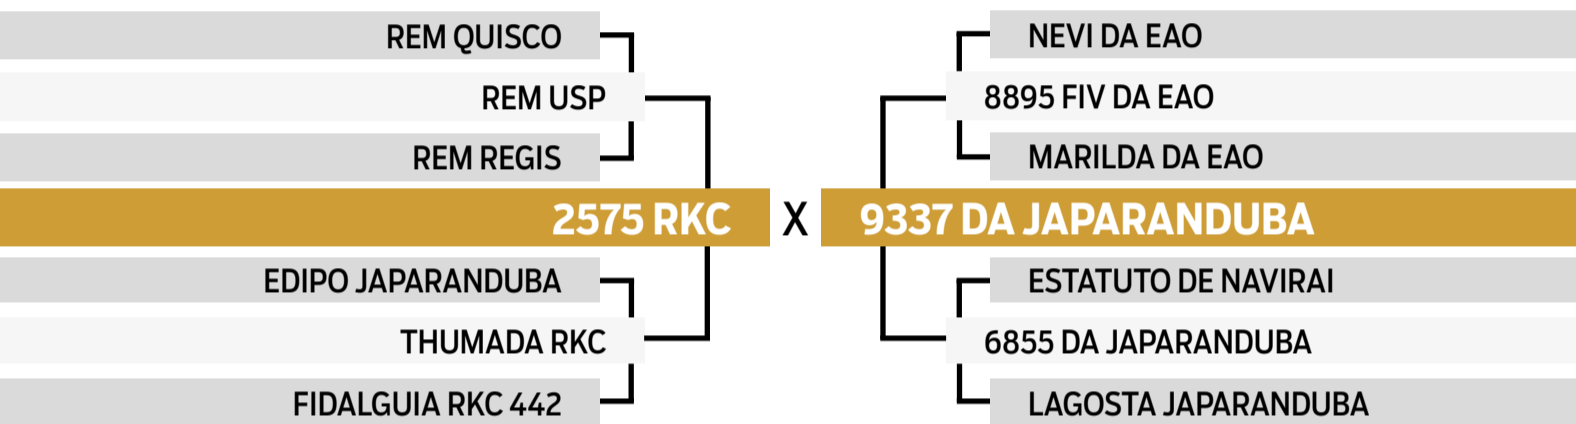

JAPARANDUBA GANAR

BATERIA 3

60

11578 JAPARANDUBA GANAR

SEXO: MACHO • REG: JAPA 11578 • RAÇA: NELORE PO • NASC.: 06/10/2022
PESO: 639 KG • PE: 41 CM

	iABCZ	PD-ED	PA-ED	PS-ED	PM-EM	TMD	STAY	PE-365	PE-450	AOL	ACAB	MARM
DECA	10.69	2.77	8.08	8.06	2.96	5.44	34.60	0.296	0.745	0.468	-0.070	0.61
	2	4	2	3	1	1	2	4	2	5	6	3

	MGTe	MP210	DPA	DP450	MP120	MTP210	DSTAY	DPE-365	DPE-450	DAOL	DACAB	MARM
TOP%	14.57	3.82	22.02	9.11	2.80	6.77	76.25	0.27	0.42	0.51	0.10	-0.05
	25%	10%	66%	35%	10%	15%	20%	35%	30%	39%	27%	62%