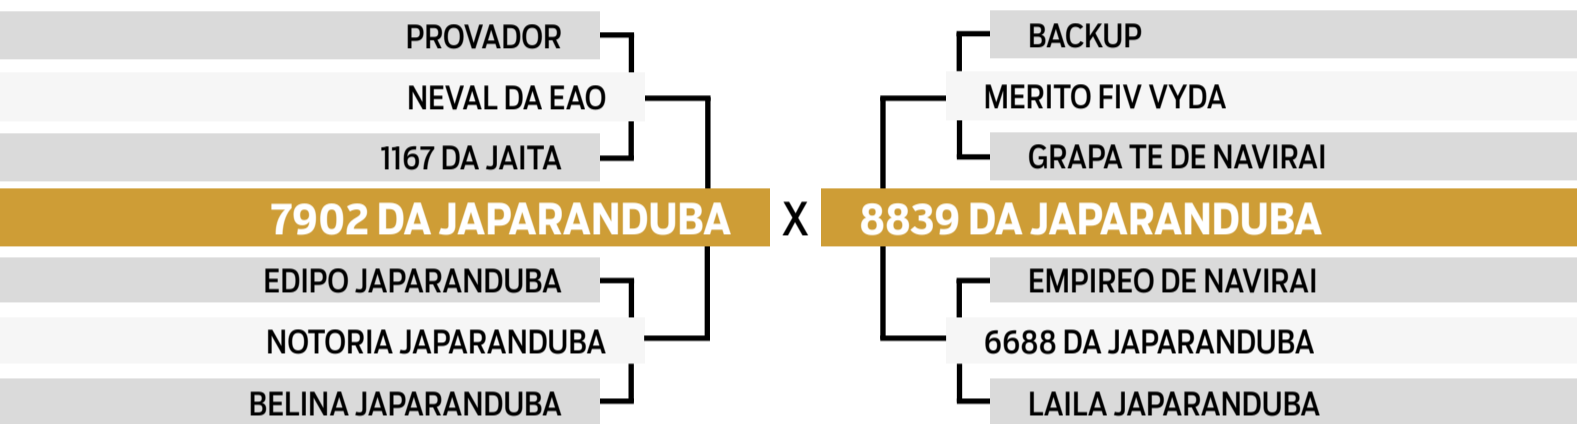

JAPARANDUBA GANAR

INDIVIDUAL

40

11316 JAPARANDUBA GANAR

SEXO: MACHO • REG: JAPA 11316 • RAÇA: NELORE MOCHO PO • NASC.: 24/05/2022
PESO: 783 KG • PE: 41 CM

	iABCZ	PD-ED	PA-ED	PS-ED	PM-EM	TMD	STAY	PE-365	PE-450	AOL	ACAB	MARM
DECA	5.98	3.29	3.58	7.80	1.79	4.21	31.45	0.259	0.422	0.716	0.014	1.02
	4	4	5	3	2	2	5	4	4	4	5	2

	MGTe	MP210	DPA	DP450	MP120	MTP210	DSTAY	DPE-365	DPE-450	DAOL	DACAB	MARM
INDICE	11.69	2.17	32.20	10.03	1.41	5.05	65.82	0.29	0.37	0.92	-0.14	0.08
TOP%	35%	28%	89%	32%	31%	25%	43%	34%	32%	30%	75%	10%