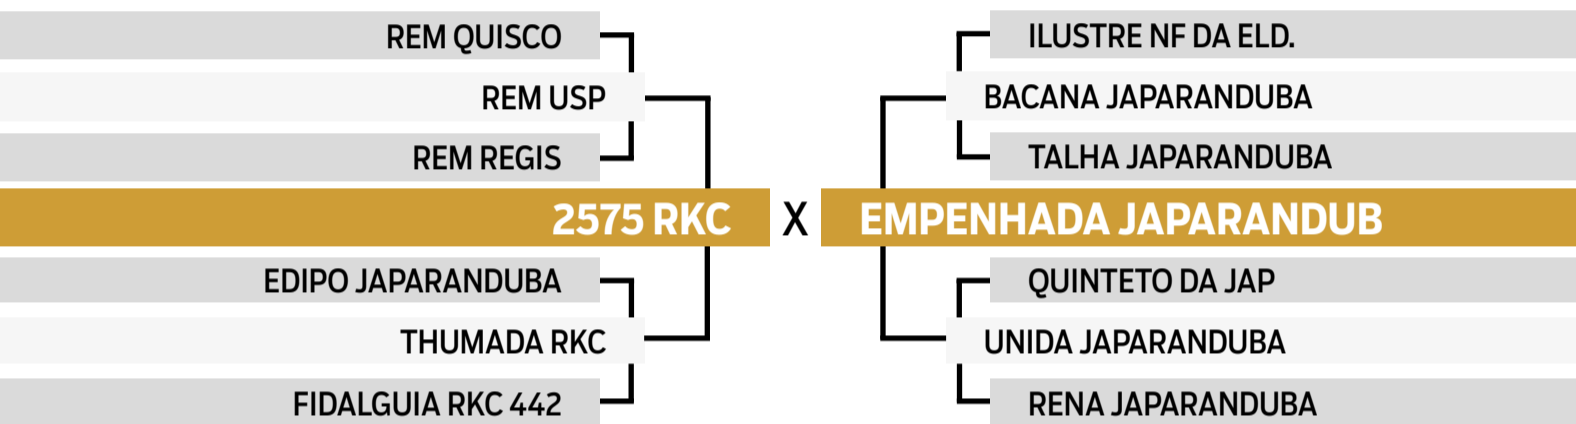

JAPARANDUBA GANAR

INDIVIDUAL

36

11288 JAPARANDUBA GANAR

SEXO: MACHO • REG: JAPA 11288 • RAÇA: NELORE MOCHO PO • NASC.: 30/04/2022
PESO: 698 KG • PE: 38 CM

	iABCZ	PD-ED	PA-ED	PS-ED	PM-EM	TMD	STAY	PE-365	PE-450	AOL	ACAB	MARM
INDICE	9.09	3.40	5.17	8.56	2.26	4.66	34.55	0.448	1.070	0.054	-0.589	0.44
DECA	2	4	4	3	2	2	2	2	1	6	8	3

	MGTe	MP210	DPA	DP450	MP120	MTP210	DSTAY	DPE-365	DPE-450	DAOL	DACAB	MARM
INDICE	10.20	2.24	12.20	8.62	1.69	4.36	67.63	0.28	0.49	0.73	0.26	-0.05
TOP%	41%	27%	37%	37%	25%	30%	38%	34%	27%	34%	13%	62%