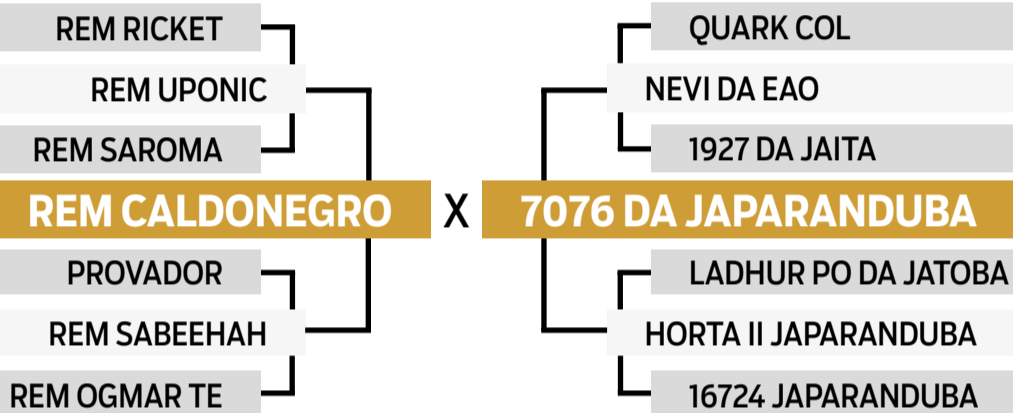

JAPARANDUBA GANAR

BATERIA 7

76

11210 FIV JAPARANDUBA GANAR

SEXO: MACHO • REG: JAPA 11210 • RAÇA: NELORE PO • NASC.: 26/03/2022
PESO: 884 KG • PE: 42 CM

	iABCZ	PD-ED	PA-ED	PS-ED	PM-EM	TMD	STAY	PE-365	PE-450	AOL	ACAB	MARM
INDICE	25.85	10.61	17.16	22.21	3.24	9.83	41.65	0.651	1.031	1.791	2.806	1.07
DECA	1	1	1	1	1	1	1	1	1	2	1	2

	MGT_e	MP210	DPA	DP450	MP120	MTP210	DSTAY	DPE-365	DPE-450	DAOL	DACAB	MARM
INDICE	18.99	4.47	30.22	17.99	3.19	9.78	79.98	0.61	0.75	1.41	0.30	0.06
TOP%	13%	6%	86%	12%	7%	5%	14%	19%	18%	22%	11%	13%