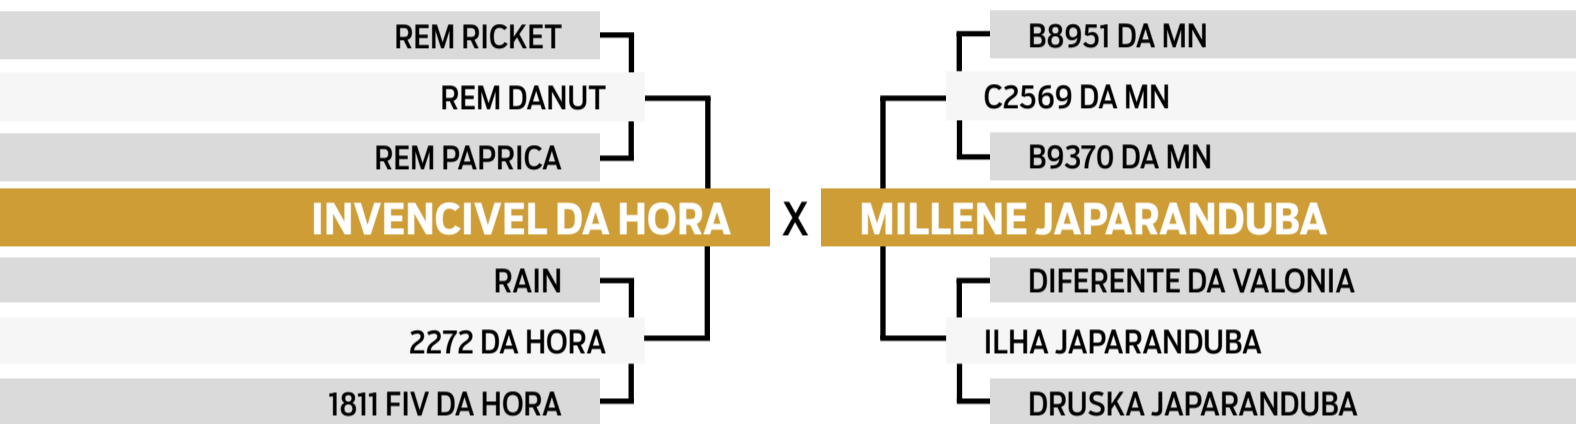

**JAPARANDUBA GANAR**

**BATERIA 5**

**68**

**11751 FIV JAPARANDUBA GANAR**

SEXO: MACHO • REG: JAPA 11751 • RAÇA: NELORE PO • NASC.: 17/11/2022  
PESO: 610 KG • PE: 39 CM

	iABCZ	PD-ED	PA-ED	PS-ED	PM-EM	TMD	STAY	PE-365	PE-450	AOL	ACAB	MARM
INDICE	15.57	8.04	13.85	14.91	2.54	7.41	34.33	0.404	0.580	3.772	0.317	-0.33
DECA	1	1	1	1	1	1	2	3	3	1	4	7