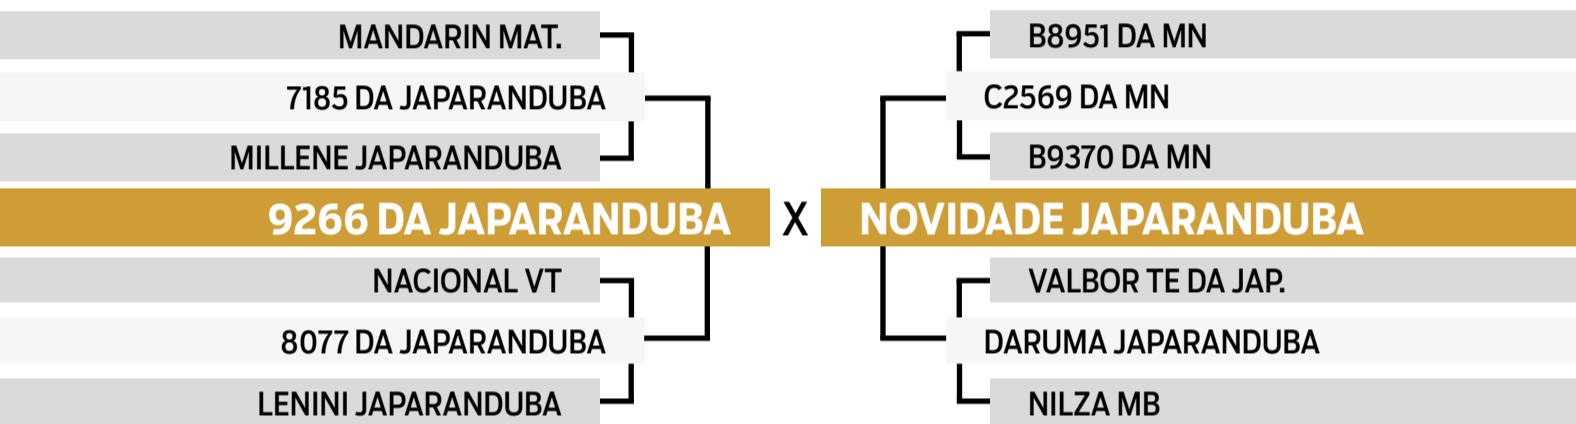

JAPARANDUBA GANAR

BATERIA 5

67

11625 JAPARANDUBA GANAR

SEXO: MACHO • REG: JAPA 11625 • RAÇA: NELORE MOCHO PO • NASC.: 16/10/2022
PESO: 593 KG • PE: 36 CM

	iABCZ	PD-ED	PA-ED	PS-ED	PM-EM	TMD	STAY	PE-365	PE-450	AOL	ACAB	MARM
DECA	9.19	5.07	5.88	7.67	-0.01	2.34	34.11	0.047	0.058	3.094	0.396	-0.33
INDICE	2	2	3	3	6	4	3	6	6	1	4	7

	MGTe	MP210	DPA	DP450	MP120	MTP210	DSTAY	DPE-365	DPE-450	DAOL	DACAB	MARM
TOP%	10.78	-0.24	22.90	10.41	-0.04	2.27	70.28	0.11	0.07	2.40	0.00	-0.03
INDICE	39%	79%	69%	31%	73%	50%	32%	47%	50%	11%	46%	50%